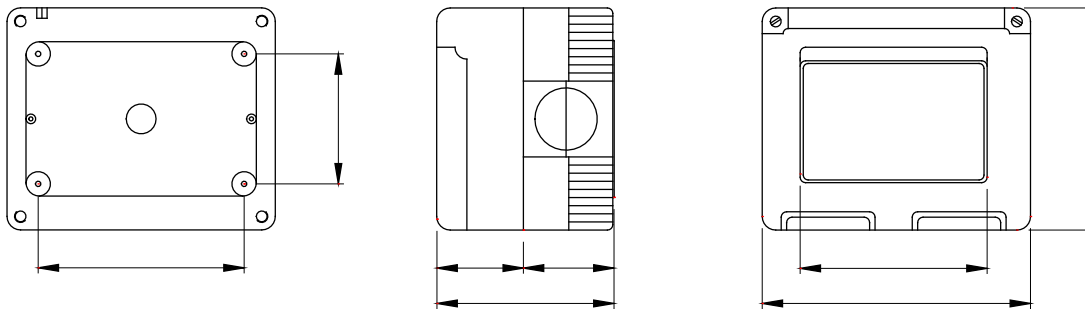

Een volledig, veelzijdig systeem van modulaire containers, perfect geïntegreerd in de SYSTEM huishoudelijke serie en voldoet aan de installatiebehoeften met hoge bescherming van huishoudelijke, commerciële en industriële sectoren. De 27 COMBI serie is beschikbaar in de versie IP40 en in waterdichte versies met beschermingsgraad IP55, IP65 en IP66, aanbevolen voor alle buitentoepassingen onderhevig aan extreme atmosferische omstandigheden.

Omschrijving	Drukknop 1P NO 10 A	Voltage	250 Vac
Kleur	Grijs RAL 7035	Type deur	Met membraan
Deurkleur	Transparant	Aant. uitbreekopeningen Ø23	3 aan de zijkanten / 1 aan de onderkant
Aant. gaten Ø 23 met kabelwartel	1	Soort uitbreekopeningen	Verwijderbaar met gereedschap
IP graad	IP55	Isolatie klasse	II
Kenmerken	Verlichte naamplaat	Dekselschroeven	Rvs
Koppel schroeven aandraaien	0.8 Newton/Meter	Buitenste afm. LxHxD (mm)	99 x 82 x 65
Gloeidraadtest	650 °C	Thermodruk met kogel	70 °C
Standaard	EN 60669-1	Installatie temperatuur	-25 +60 °C
Electrocod	0130		

DIMENSIONAL

TECHNICAL SYMBOLOGY

IP
IP55

II

GWT
650 °C

70 °C

STANDARDS/APPROVALS