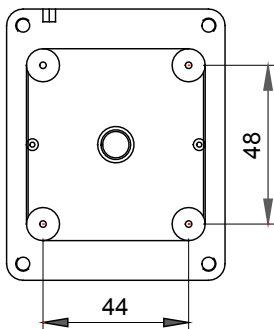

DIMENSIONAL

TECHNICAL SYMBOLOGY

II

70 °C

STANDARDS/APPROVALS