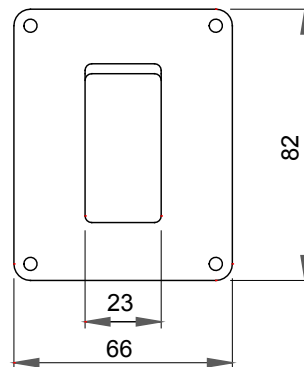

DIMENSIONAL

TECHNICAL SYMBOLOGY

II

70 °C

STANDARDS/APPROVALS