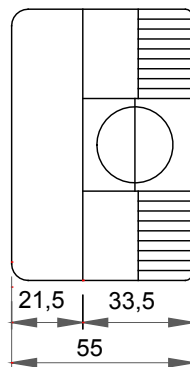

DIMENSIONAL

TECHNICAL SYMBOLOGY

II

70 °C

STANDARDS/APPROVALS