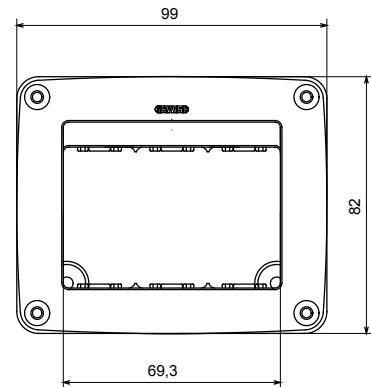

Product Data Sheet

GW27615

27 COMBI-serie

Een volledig, veelzijdig systeem van modulaire containers, perfect geïntegreerd in de SYSTEM huishoudelijke serie en voldoet aan de installatiebehoeften met hoge bescherming van huishoudelijke, commerciële en industriële sectoren. De 27 COMBI serie is beschikbaar in de versie IP40 en in waterdichte versies met beschermingsgraad IP55, IP65 en IP66, aanbevolen voor alle buitentoepassingen onderhevig aan extreme atmosferische omstandigheden.

Omschrijving	3 modules	Aant. gangen	3
Kleur	Wit RAL 9010	Aant. uitbreekopeningen Ø23	1 aan de onderkant
Soort uitbreekopeningen	Verwijderbaar met gereedschap	IP graad	IP40
Isolatie klasse	II	Mechanische weerstand	IK07
Compartiment voorbereiding	1	Kenmerken	Halogeenvrij
Dekselschroeven	Corrosiebestendig staal	Koppel schroeven aandraaien	0.8 Newton/Meter
Buitenste afm. LxHxD (mm)	99x82x54	Gloeidraadtest	650 °C
Thermdruk met kogel	70 °C	Standaard	EN 50085-2-1
Installatie temperatuur	-5 +60 °C	Electrocod	0212

DIMENSIONAL

TECHNICAL SYMBOLOGY

IP
IP40

II

IK
IK07

Halogeenvrij

GWT
650 °C

70 °C