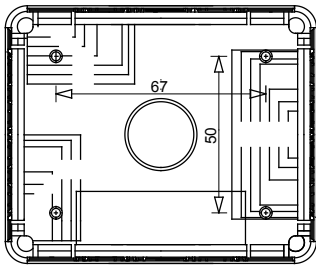

Product Data Sheet

GW27615

27 COMBI-serie

Een volledig, veelzijdig systeem van modulaire containers, perfect geïntegreerd in de SYSTEM huishoudelijke serie en voldoet aan de installatiebehoeften met hoge bescherming van huishoudelijke, commerciële en industriële sectoren. De 27 COMBI serie is beschikbaar in de versie IP40 en in waterdichte versies met beschermingsgraad IP55, IP65 en IP66, aanbevolen voor alle buitentoepassingen onderhevig aan extreme atmosferische omstandigheden.

Omschrijving	3 modules	Aant. gangen	3
Kleur	Wit RAL 9010	Aant. uitbreekopeningen Ø23	1 aan de onderkant
Soort uitbreekopeningen	Verwijderbaar met gereedschap	IP graad	IP40
Isolatie klasse	II	Mechanische weerstand	IK07
Compartiment voorbereiding	1	Kenmerken	Halogeenvrij
Dekselschroeven	Corrosiebestendig staal	Koppel schroeven aandraaien	0.8 Newton/Meter
Buitenste afm. LxHxD (mm)	99x82x54	Gloeidraadtest	650 °C
Thermdruk met kogel	70 °C	Standaard	EN 50085-2-1
Installatie temperatuur	-5 +60 °C	Electrocod	0212

DIMENSIONAL

TECHNICAL SYMBOLOGY

IP
IP40

II

IK
IK07

Halogeenvrij

GWT
650 °C

70 °C