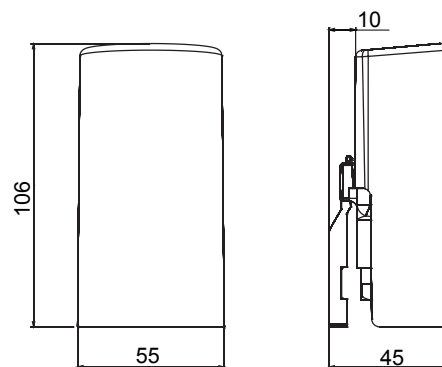

IP graad	IP65	Isolatie klasse	II
Buitenste afm. LxHxD (mm)	55 x 106 x 45	Grens afstelling	0 - 200 lux
Uitgangs contacten	1 NO 16 A (AC1) 250 V ac	Gloeidraadtest	650 °C
Thermodruk met kogel	70 °C	Standaard	EN 60669-2-1
Installatie temperatuur	-30 +60 °C	Electrocod	0143

DIMENSIONAL

TECHNICAL SYMBOLOGY

IP

IP65

II

GWT

650 °C

70 °C