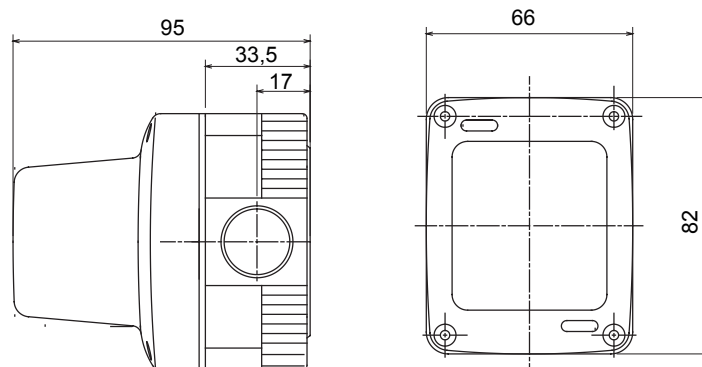

Een volledig, veelzijdig systeem van modulaire containers, perfect geïntegreerd in de SYSTEM huishoudelijke serie en voldoet aan de installatiebehoeften met hoge bescherming van huishoudelijke, commerciële en industriële sectoren. De 27 COMBI serie is beschikbaar in de versie IP40 en in waterdichte versies met beschermingsgraad IP55, IP65 en IP66, aanbevolen voor alle buitentoepassingen onderhevig aan extreme atmosferische omstandigheden.

Kleur	Grijs RAL 7035	Aant. uitbrekopeningen Ø23	3 aan de zijkanten / 1 aan de onderkant
Aant. gaten Ø 23 met kabelwartel	1	Soort uitbrekopeningen	Verwijderbaar met gereedschap
IP graad	IP55	Isolatie klasse	II
Dekselschroeven	Rvs	Koppel schroeven aandraaien	0.8 Newton/Meter
Buitenste afm. LxHxD (mm)	66 x 82 x 95	Afscherming kleur	Geel
Lamphouder type	E14	Vermogen	Max 25 W
Flits frequentie	1 Hz	Nominale spanning	230 Vac
Gloeidraadtest	650 °C	Thermodruk met kogel	70 °C
Standaard	EN 60598-1	Installatie temperatuur	-25 +60 °C
Electrocod	0132		

DIMENSIONAL

TECHNICAL SYMBOLOGY

IP
IP55

GWT
650 °C

STANDARDS/APPROVALS