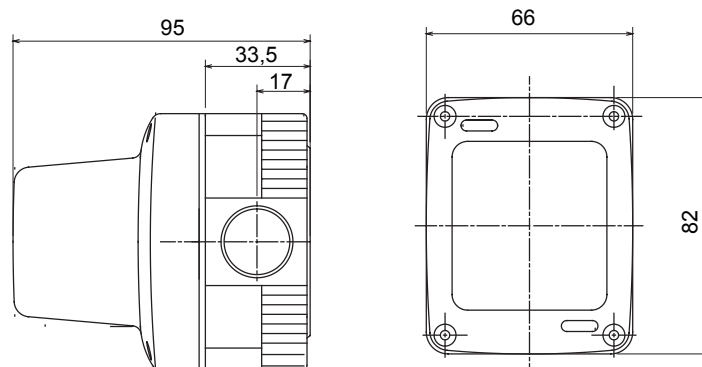

Product Data Sheet

GW27423

27 COMBI-serie

Een volledig, veelzijdig systeem van modulaire containers, perfect geïntegreerd in de SYSTEM huishoudelijke serie en voldoet aan de installatiebehoeften met hoge bescherming van huishoudelijke, commerciële en industriële sectoren. De 27 COMBI serie is beschikbaar in de versie IP40 en in waterdichte versies met beschermingsgraad IP55, IP65 en IP66, aanbevolen voor alle buitentoepassingen onderhevig aan extreme atmosferische omstandigheden.

Kleur	Grijs RAL 7035	Aant. uitbrekopeningen Ø23	3 aan de zijkanten / 1 aan de onderkant
Aant. gaten Ø 23 met kabelwartel	1	Soort uitbrekopeningen	Verwijderbaar met gereedschap
IP graad	IP55	Isolatie klasse	II
Dekselschroeven	Rvs	Koppel schroeven aandraaien	0.8 Newton/Meter
Buitenste afm. LxHxD (mm)	66 x 82 x 95	Afscherming kleur	Geel
Lamphouder type	E14	Vermogen	Max 25 W
Flits frequentie	1 Hz	Nominale spanning	24 Vac
Gloeidraadtest	650 °C	Thermodruk met kogel	70 °C
Standaard	EN 60598-1	Installatie temperatuur	-25 +60 °C
Electrocod	0132		

DIMENSIONAL

TECHNICAL SYMBOLOGY

IP
IP55

II

GWT
650 °C

70 °C

STANDARDS/APPROVALS