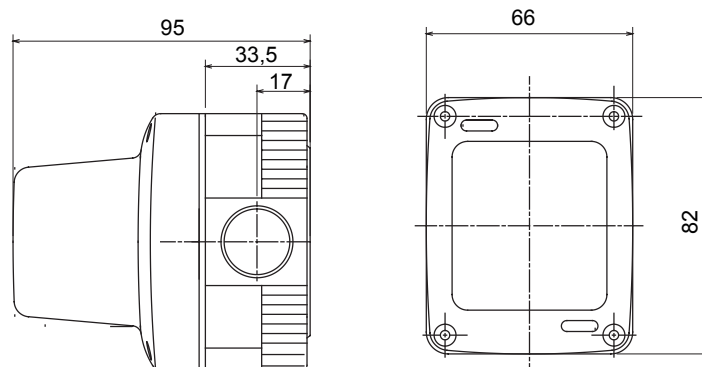

Een volledig, veelzijdig systeem van modulaire containers, perfect geïntegreerd in de SYSTEM huishoudelijke serie en voldoet aan de installatiebehoeften met hoge bescherming van huishoudelijke, commerciële en industriële sectoren. De 27 COMBI serie is beschikbaar in de versie IP40 en in waterdichte versies met beschermingsgraad IP55, IP65 en IP66, aanbevolen voor alle buitentoepassingen onderhevig aan extreme atmosferische omstandigheden.

Kleur	Grijs RAL 7035	Aant. uitbrekopeningen Ø23	3 aan de zijkanten / 1 aan de onderkant
Aant. gaten Ø 23 met kabelwartel	1	Soort uitbrekopeningen	Verwijderbaar met gereedschap
IP graad	IP55	Isolatie klasse	II
Dekselschroeven	Rvs	Koppel schroeven aandraaien	0.8 Newton/Meter
Buitenste afm. LxHxD (mm)	66 x 82 x 95	Afscherming kleur	Rood
Lamphouder type	E14	Vermogen	Max 25 W
Flits frequentie	1 Hz	Nominale spanning	230 Vac
Gloeidraadtest	650 °C	Thermodruk met kogel	70 °C
Standaard	EN 60598-1	Installatie temperatuur	-25 +60 °C
Electrocod	0132		

### DIMENSIONAL

### TECHNICAL SYMBOLOGY

**IP**  
IP55

II

**GWT**  
650 °C

70 °C