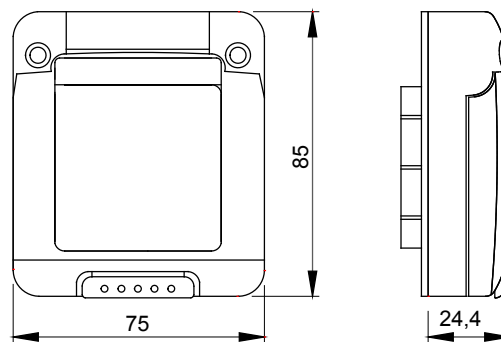

Kleur	Grijs RAL 7035	Type deur	Met membraan
Deurkleur	Transparant	IP graad	IP55
Isolatie klasse	II	Mechanische weerstand	IK07
Aant. SYSTEEM modules	2	Dekselschroeven	Rvs
Koppel schroeven aandraaien	0.8 Newton/Meter	Afmetingen LxH (mm)	75 x 85
Gloeidraadtest	650 °C	Thermodruk met kogel	70 °C
Standaard	EN 60669-1	Installatie temperatuur	-25 +60 °C
Electrocod	0110		

### DIMENSIONAL

### TECHNICAL SYMBOLOGY

**IP**

IP55

II

**IK**

IK07

**GWT**

650 °C