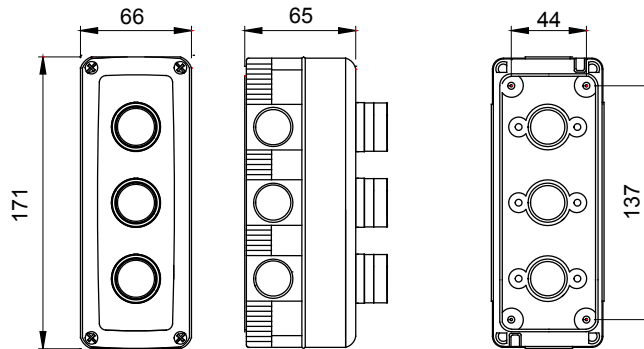

Een volledig, veelzijdig systeem van modulaire containers, perfect geïntegreerd in de SYSTEM huishoudelijke serie en voldoet aan de installatiebehoeften met hoge bescherming van huishoudelijke, commerciële en industriële sectoren. De 27 COMBI serie is beschikbaar in de versie IP40 en in waterdichte versies met beschermingsgraad IP55, IP65 en IP66, aanbevolen voor alle buitentoepassingen onderhevig aan extreme atmosferische omstandigheden.

Omschrijving	Met drukknop	Aant. gangen	3
Kleur	Grijs RAL 7035	Soort uitbrekopeningen	Verwijderbaar met gereedschap
IP graad	IP66	Isolatie klasse	II
Dekselschroeven	Rvs	Koppel schroeven aandraaien	0.8 Newton/Meter
Buitenste afm. LxHxD (mm)	66 x 171 x 65	Contacten	1 NO - 1 NC
Operators Ø 22	Start, stop, indicator	Gloeidraadtest	650 °C
Thermodruk met kogel	70 °C	Standaard	EN 60947-1 - EN 60947-5-1
Installatie temperatuur	-25 +60 °C	Electrocod	0212

DIMENSIONAL

TECHNICAL SYMBOLOGY

Verwijderbaar met gereedschap

IP

IP66

II

GWT

650 °C