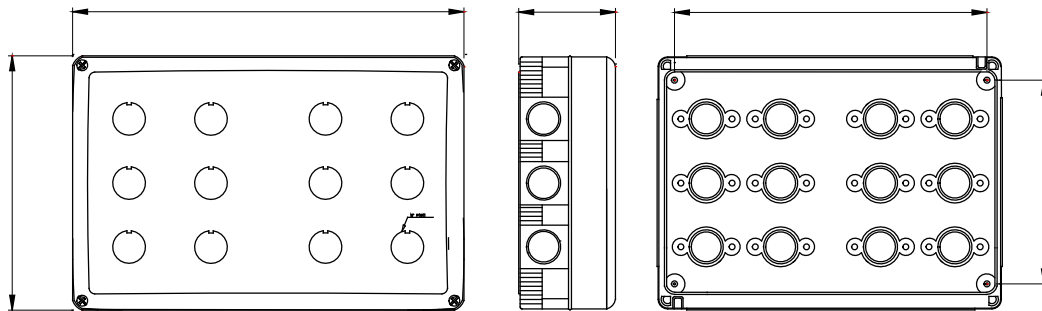

Een volledig, veelzijdig systeem van modulaire containers, perfect geïntegreerd in de SYSTEM huishoudelijke serie en voldoet aan de installatiebehoeften met hoge bescherming van huishoudelijke, commerciële en industriële sectoren. De 27 COMBI serie is beschikbaar in de versie IP40 en in waterdichte versies met beschermingsgraad IP55, IP65 en IP66, aanbevolen voor alle buitentoepassingen onderhevig aan extreme atmosferische omstandigheden.

Omschrijving	Voor drukknop	Aant. gangen	12
Kleur	Grijs RAL 7035	Soort uitbreekopeningen	Verwijderbaar met gereedschap
Zij ingangen	4 x Ø 23	Boven ingangen	3 x Ø 23
Onder ingangen	3 x Ø 23	IP graad	IP66
Isolatie klasse	II	Mechanische weerstand	IK07
Dekselschroeven	Rvs	Koppel schroeven aandraaien	0.8 Newton/Meter
Buitenste afm. LxHxD (mm)	264 x 171 x 65	Gloeidraadtest	650 °C
Thermodruk met kogel	70 °C	Standaard	EN 60670-1
Installatie temperatuur	-25 +60 °C	Electrocod	0212

DIMENSIONAL

TECHNICAL SYMBOLOGY

IP
IP66

GWT
650 °C

IK07

STANDARDS/APPROVALS