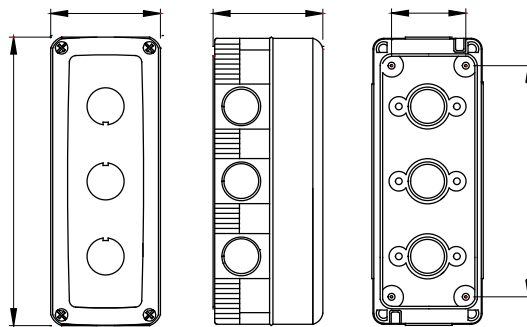

Een volledig, veelzijdig systeem van modulaire containers, perfect geïntegreerd in de SYSTEM huishoudelijke serie en voldoet aan de installatiebehoeften met hoge bescherming van huishoudelijke, commerciële en industriële sectoren. De 27 COMBI serie is beschikbaar in de versie IP40 en in waterdichte versies met beschermingsgraad IP55, IP65 en IP66, aanbevolen voor alle buitentoepassingen onderhevig aan extreme atmosferische omstandigheden.

Omschrijving	Voor drukknop	Aant. gangen	3
Kleur	Grijs RAL 7035	Soort uitbreekopeningen	Verwijderbaar met gereedschap
Zij ingangen	4 x Ø 23	Boven ingangen	1 x Ø 23
Onder ingangen	1 x Ø 23	IP graad	IP66
Isolatie klasse	II	Mechanische weerstand	IK07
Dekselschroeven	Rvs	Koppel schroeven aandraaien	0.8 Newton/Meter
Buitenste afm. LxHxD (mm)	66 x 171 x 65	Gloeidraadtest	650 °C
Thermdruk met kogel	70 °C	Standaard	EN 60670-1
Installatie temperatuur	-25 +60 °C	Electrocod	0212

### DIMENSIONAL

### TECHNICAL SYMBOLOGY

**IP**  
IP66

**IK**  
IK07

**GWT**  
650 °C