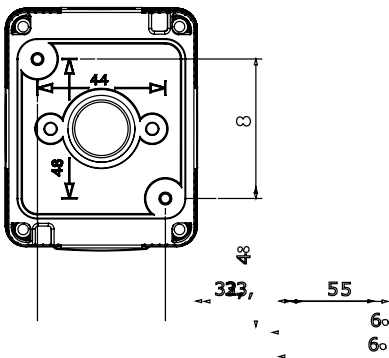

Omschrijving	2 modules	Kleur	Grijs RAL 7035
Type deur	Stijf	Deurkleur	Gerookt transparant
Aant. uitbrekopeningen Ø23	4 aan de zijkanten / 1 aan de onderkant	Soort uitbrekopeningen	Verwijderbaar met gereedschap
IP graad	IP65	Isolatie klasse	II
Mechanische weerstand	IK07	Dekselschroeven	Rvs
Koppel schroeven aandraaien	0.8 Newton/Meter	Buitenste afm. LxHxD (mm)	66 x 82 x 65
Gloeidraadtest	650 °C	Thermodruk met kogel	70 °C
Standaard	EN 60670-1	Installatie temperatuur	-25 +60 °C
Electrocod	0212		

DIMENSIONAL

TECHNICAL SYMBOLOGY

IP
IP65

II

IK
IK07

GWT
650 °C

STANDARDS/APPROVALS