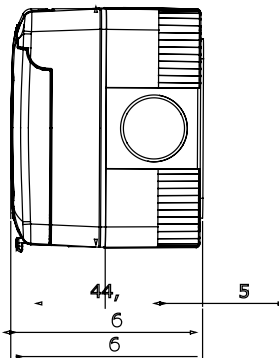

Omschrijving	2 modules	Kleur	Grijs RAL 7035
Type deur	Stijf	Deurkleur	Gerookt transparant
Aant. uitbrekopeningen Ø23	4 aan de zijkanten / 1 aan de onderkant	Soort uitbrekopeningen	Verwijderbaar met gereedschap
IP graad	IP65	Isolatie klasse	II
Mechanische weerstand	IK07	Dekselschroeven	Rvs
Koppel schroeven aandraaien	0.8 Newton/Meter	Buitenste afm. LxHxD (mm)	66 x 82 x 65
Gloeidraadtest	650 °C	Thermodruk met kogel	70 °C
Standaard	EN 60670-1	Installatie temperatuur	-25 +60 °C
Electrocod	0212		

DIMENSIONAL

TECHNICAL SYMBOLOGY

IP
IP65

II

IK
IK07

GWT
650 °C

STANDARDS/APPROVALS