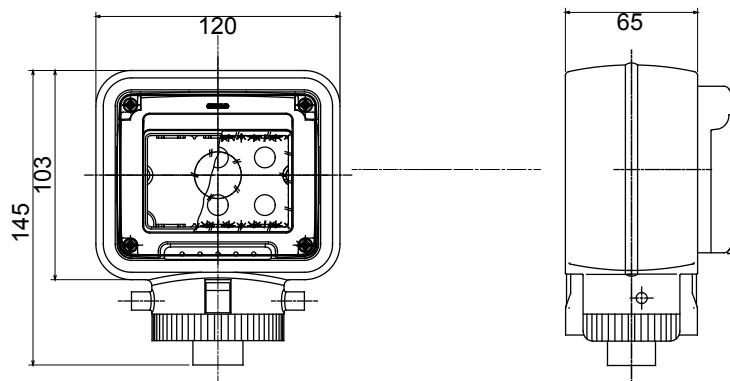

Een volledig, veelzijdig systeem van modulaire containers, perfect geïntegreerd in de SYSTEM huishoudelijke serie en voldoet aan de installatiebehoeften met hoge bescherming van huishoudelijke, commerciële en industriële sectoren. De 27 COMBI serie is beschikbaar in de versie IP40 en in waterdichte versies met beschermingsgraad IP55, IP65 en IP66, aanbevolen voor alle buitentoepassingen onderhevig aan extreme atmosferische omstandigheden.

Omschrijving	3 modules	Kleur	Grijs RAL 7035
Type deur	Met membraan	Deurkleur	Transparant
IP graad	IP55	Isolatie klasse	II
Mechanische weerstand	IK07	Dekselschroeven	Rvs
Koppel schroeven aandraaien	0.8 Newton/Meter	Bevestiging	Paalkop
Voor mast Ø	54-60 mm	Aant. open gaten	1
Buitenste afm. LxHxD (mm)	122 x 149 x 85	Gloeidraadtest	650 °C
Thermodruk met kogel	70 °C	Standaard	EN 60670-1
Installatie temperatuur	-25 +60 °C	Electrocod	0212

DIMENSIONAL

TECHNICAL SYMBOLOGY

IP

IP55

II

IK

IK07

GWT