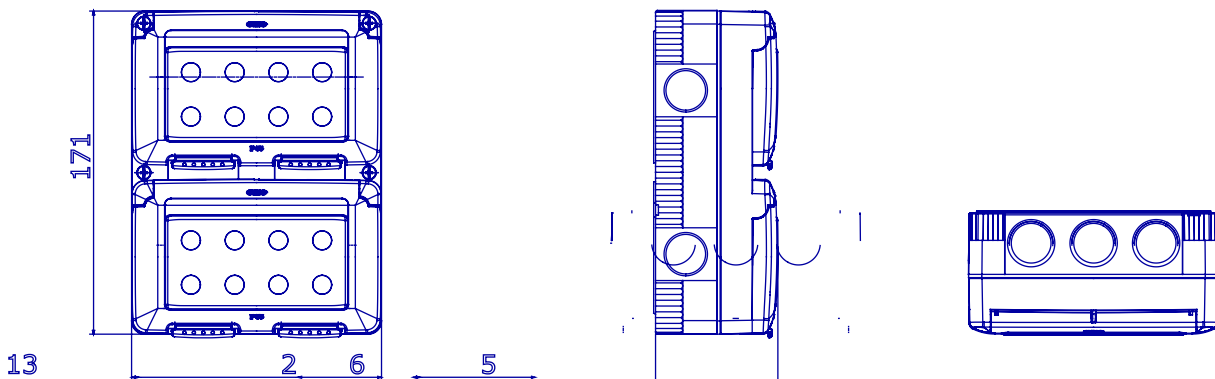

Een volledig, veelzijdig systeem van modulaire containers, perfect geïntegreerd in de SYSTEM huishoudelijke serie en voldoet aan de installatiebehoeften met hoge bescherming van huishoudelijke, commerciële en industriële sectoren. De 27 COMBI serie is beschikbaar in de versie IP40 en in waterdichte versies met beschermingsgraad IP55, IP65 en IP66, aanbevolen voor alle buitentoepassingen onderhevig aan extreme atmosferische omstandigheden.

Omschrijving	12 modules	Kleur	Grijs RAL 7035
Type deur	Met membraan	Deurkleur	Transparant
Aant. uitbrekopeningen Ø23	12 aan de zijkanten / 3 aan de onderkant	Soort uitbrekopeningen	Verwijderbaar met gereedschap
IP graad	IP55	Isolatie klasse	II
Mechanische weerstand	IK07	Configuratie	Module 4 x 3
Compartment voorbereiding	3	Dekselschroeven	Rvs
Koppel schroeven aandraaien	0.8 Newton/Meter	Buitenste afm. LxHxD (mm)	132 x 258 x 65
Gloeidraadtest	650 °C	Thermodruk met kogel	70 °C
Standaard	EN 60670-1	Installatie temperatuur	-25 +60 °C
Electrocod	0212		

DIMENSIONAL

TECHNICAL SYMBOLOGY

Verwijderbaar met gereedschap

IP

IP55

II

IK

IK07