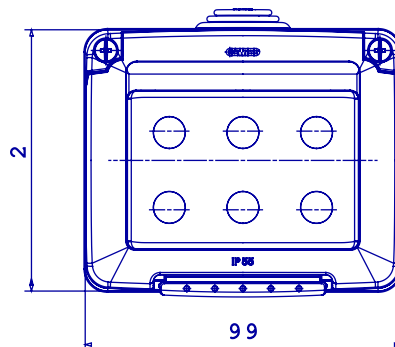

Een volledig, veelzijdig systeem van modulaire containers, perfect geïntegreerd in de SYSTEM huishoudelijke serie en voldoet aan de installatiebehoeften met hoge bescherming van huishoudelijke, commerciële en industriële sectoren. De 27 COMBI serie is beschikbaar in de versie IP40 en in waterdichte versies met beschermingsgraad IP55, IP65 en IP66, aanbevolen voor alle buitentoepassingen onderhevig aan extreme atmosferische omstandigheden.

Omschrijving	3 modules	Kleur	Grijs RAL 7035
Type deur	Met membraan	Deurkleur	Transparant
Aant. uitbrekopeningen Ø23	3 aan de zijkanten / 1 aan de onderkant	Aant. gaten Ø 23 met kabelwartel	1
Soort uitbrekopeningen	Verwijderbaar met gereedschap	IP graad	IP55
Isolatie klasse	II	Mechanische weerstand	IK07
Dekselschroeven	Rvs	Koppel schroeven aandraaien	0.8 Newton/Meter
Buitenste afm. LxHxD (mm)	99 x 82 x 65	Gloeidraadtest	650 °C
Thermdruk met kogel	70 °C	Standaard	EN 60670-1
Installatie temperatuur	-25 +60 °C	Electrocod	0212

### DIMENSIONAL