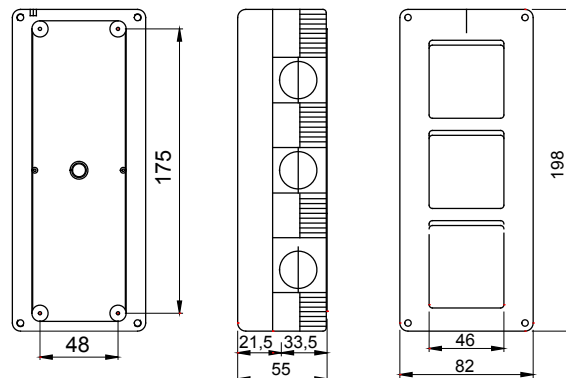

Product Data Sheet

GW27022

27 COMBI-serie

Een volledig, veelzijdig systeem van modulaire containers, perfect geïntegreerd in de SYSTEM huishoudelijke serie en voldoet aan de installatiebehoeften met hoge bescherming van huishoudelijke, commerciële en industriële sectoren. De 27 COMBI serie is beschikbaar in de versie IP40 en in waterdichte versies met beschermingsgraad IP55, IP65 en IP66, aanbevolen voor alle buitentoepassingen onderhevig aan extreme atmosferische omstandigheden.

Omschrijving	6 modules	Kleur	Grijs RAL 7035
Aant. uitbreekopeningen Ø23	8 aan de zijkanten / 2 aan de onderkant	Soort uitbreekopeningen	Verwijderbaar met gereedschap
IP graad	IP40	Isolatie klasse	II
Mechanische weerstand	IK07	Configuratie	Module 2 x 3
Compartiment voorbereiding	3	Kenmerken	Halogeenvrij
Dekselschroeven	Corrosiebestendig staal	Koppel schroeven aandraaien	0.8 Newton/Meter
Buitenste afm. LxHxD (mm)	82 x 198 x 55	Gloeidraadtest	650 °C
Thermdruk met kogel	70 °C	Standaard	EN 60670-1
Installatie temperatuur	-25 +60 °C	Electrocod	0212

DIMENSIONAL

TECHNICAL SYMBOLOGY

Verwijderbaar met gereedschap

IP

IP40

II

IK

IK07