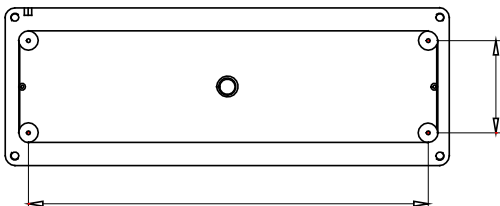

Product Data Sheet

GW27006

27 COMBI-serie

Een volledig, veelzijdig systeem van modulaire containers, perfect geïntegreerd in de SYSTEM huishoudelijke serie en voldoet aan de installatiebehoeften met hoge bescherming van huishoudelijke, commerciële en industriële sectoren. De 27 COMBI serie is beschikbaar in de versie IP40 en in waterdichte versies met beschermingsgraad IP55, IP65 en IP66, aanbevolen voor alle buitentoepassingen onderhevig aan extreme atmosferische omstandigheden.

Omschrijving	8 modules	Kleur	Grijs RAL 7035
Aant. uitbreekopeningen Ø23	10 aan zijkanalen / 2 aan de onderkant	Soort uitbreekopeningen	Verwijderbaar met gereedschap
IP graad	IP40	Isolatie klasse	II
Mechanische weerstand	IK07	Configuratie	Module 4 x 2
Compartiment voorbereiding	2	Kenmerken	Halogeenvrij
Dekselschroeven	Corrosiebestendig staal	Koppel schroeven aandraaien	0.8 Newton/Meter
Buitenste afm. LxHxD (mm)	231 x 82 x 55	Gloeidraadtest	650 °C
Thermodruk met kogel	70 °C	Standaard	EN 60670-1
Installatie temperatuur	-25 +60 °C	Electrocod	0212

DIMENSIONAL

TECHNICAL SYMBOLOGY

IP
IP40

II

IK
IK07

Halogeenvrij

GWT
650 °C

70 °C