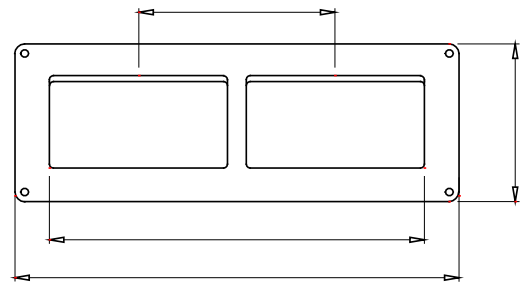

Product Data Sheet

GW27006

27 COMBI-serie

Een volledig, veelzijdig systeem van modulaire containers, perfect geïntegreerd in de SYSTEM huishoudelijke serie en voldoet aan de installatiebehoeften met hoge bescherming van huishoudelijke, commerciële en industriële sectoren. De 27 COMBI serie is beschikbaar in de versie IP40 en in waterdichte versies met beschermingsgraad IP55, IP65 en IP66, aanbevolen voor alle buitentoepassingen onderhevig aan extreme atmosferische omstandigheden.

Omschrijving	8 modules	Kleur	Grijs RAL 7035
Aant. uitbreekopeningen Ø23	10 aan zijkanalen / 2 aan de onderkant	Soort uitbreekopeningen	Verwijderbaar met gereedschap
IP graad	IP40	Isolatie klasse	II
Mechanische weerstand	IK07	Configuratie	Module 4 x 2
Compartiment voorbereiding	2	Kenmerken	Halogeenvrij
Dekselschroeven	Corrosiebestendig staal	Koppel schroeven aandraaien	0.8 Newton/Meter
Buitenste afm. LxHxD (mm)	231 x 82 x 55	Gloeidraadtest	650 °C
Thermodruk met kogel	70 °C	Standaard	EN 60670-1
Installatie temperatuur	-25 +60 °C	Electrocod	0212

DIMENSIONAL

TECHNICAL SYMBOLOGY

IP
IP40

II

IK
IK07

Halogeenvrij

GWT
650 °C

70 °C