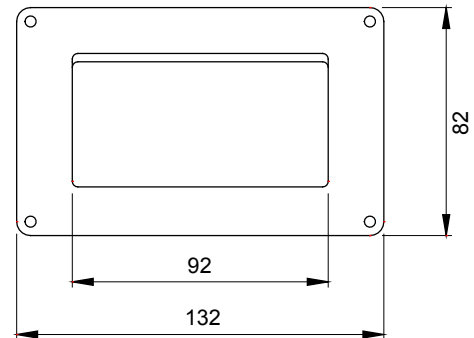

Product Data Sheet

GW27004

27 COMBI-serie

Een volledig, veelzijdig systeem van modulaire containers, perfect geïntegreerd in de SYSTEM huishoudelijke serie en voldoet aan de installatiebehoeften met hoge bescherming van huishoudelijke, commerciële en industriële sectoren. De 27 COMBI serie is beschikbaar in de versie IP40 en in waterdichte versies met beschermingsgraad IP55, IP65 en IP66, aanbevolen voor alle buitentoepassingen onderhevig aan extreme atmosferische omstandigheden.

Omschrijving	4 modules	Kleur	Grijs RAL 7035
Aant. uitbreekopeningen Ø23	8 op de zijkanten / 1 op de bodem	Soort uitbreekopeningen	Verwijderbaar met gereedschap
IP graad	IP40	Isolatie klasse	II
Mechanische weerstand	IK07	Kenmerken	Halogeenvrij
Dekselschroeven	Corrosiebestendig staal	Koppel schroeven aandraaien	0.8 Newton/Meter
Buitenste afm. LxHxD (mm)	132 x 82 x 55	Gloeidraadtest	650 °C
Thermodruk met kogel	70 °C	Standaard	EN 60670-1
Installatie temperatuur	-25 +60 °C	Electrocod	0212

DIMENSIONAL

TECHNICAL SYMBOLOGY

IP
IP40

II

IK
IK07

Halogeenvrij

GWT
650 °C

70 °C