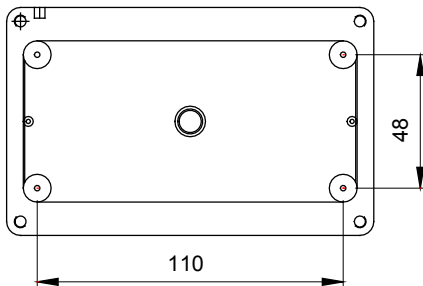

Product Data Sheet

GW27004

27 COMBI-serie

Een volledig, veelzijdig systeem van modulaire containers, perfect geïntegreerd in de SYSTEM huishoudelijke serie en voldoet aan de installatiebehoeften met hoge bescherming van huishoudelijke, commerciële en industriële sectoren. De 27 COMBI serie is beschikbaar in de versie IP40 en in waterdichte versies met beschermingsgraad IP55, IP65 en IP66, aanbevolen voor alle buitentoepassingen onderhevig aan extreme atmosferische omstandigheden.

Omschrijving	4 modules	Kleur	Grijs RAL 7035
Aant. uitbreekopeningen Ø23	8 op de zijkanten / 1 op de bodem	Soort uitbreekopeningen	Verwijderbaar met gereedschap
IP graad	IP40	Isolatie klasse	II
Mechanische weerstand	IK07	Kenmerken	Halogeenvrij
Dekselschroeven	Corrosiebestendig staal	Koppel schroeven aandraaien	0.8 Newton/Meter
Buitenste afm. LxHxD (mm)	132 x 82 x 55	Gloeidraadtest	650 °C
Thermodruk met kogel	70 °C	Standaard	EN 60670-1
Installatie temperatuur	-25 +60 °C	Electrocod	0212

DIMENSIONAL

TECHNICAL SYMBOLOGY

IP
IP40

II

IK
IK07

Halogeenvrij

GWT
650 °C

70 °C