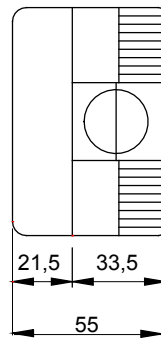

Omschrijving	4 modules	Kleur	Grijs RAL 7035
Aant. uitbreekopeningen Ø23	8 op de zijkanten / 1 op de bodem	Soort uitbreekopeningen	Verwijderbaar met gereedschap
IP graad	IP40	Isolatie klasse	II
Mechanische weerstand	IK07	Kenmerken	Halogeenvrij
Dekselschroeven	Corrosiebestendig staal	Koppel schroeven aandraaien	0.8 Newton/Meter
Buitenste afm. LxHxD (mm)	132 x 82 x 55	Gloeidraadtest	650 °C
Thermodruk met kogel	70 °C	Standaard	EN 60670-1
Installatie temperatuur	-25 +60 °C	Electrocod	0212

DIMENSIONAL

TECHNICAL SYMBOLOGY

IP
IP40

II

IK
IK07

Halogeenvrij

GWT
650 °C

70 °C