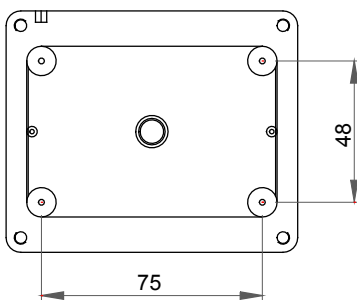

Product Data Sheet

GW27003

27 COMBI-serie

Een volledig, veelzijdig systeem van modulaire containers, perfect geïntegreerd in de SYSTEM huishoudelijke serie en voldoet aan de installatiebehoeften met hoge bescherming van huishoudelijke, commerciële en industriële sectoren. De 27 COMBI serie is beschikbaar in de versie IP40 en in waterdichte versies met beschermingsgraad IP55, IP65 en IP66, aanbevolen voor alle buitentoepassingen onderhevig aan extreme atmosferische omstandigheden.

Omschrijving	3 modules	Kleur	Grijs RAL 7035
Aant. uitbreekopeningen Ø23	3 aan de zijanten / 1 aan de onderkant	Aant. gaten Ø 23 met kabelwartel	1
Soort uitbreekopeningen	Verwijderbaar met gereedschap	IP graad	IP40
Isolatie klasse	II	Mechanische weerstand	IK07
Kenmerken	Halogeenvrij	Dekselschroeven	Corrosiebestendig staal
Koppel schroeven aandraaien	0.8 Newton/Meter	Buitenste afm. LxHxD (mm)	99 x 82 x 55
Gloeidraadtest	650 °C	Thermodruk met kogel	70 °C
Standaard	EN 60670-1	Installatie temperatuur	-25 +60 °C
Electrocod	0212		

DIMENSIONAL

TECHNICAL SYMBOLOGY

IP
IP40

II

IK
IK07

Halogeenvrij

GWT
650 °C

70 °C