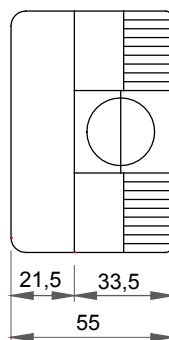

Product Data Sheet

GW27003

27 COMBI-serie

Een volledig, veelzijdig systeem van modulaire containers, perfect geïntegreerd in de SYSTEM huishoudelijke serie en voldoet aan de installatiebehoeften met hoge bescherming van huishoudelijke, commerciële en industriële sectoren. De 27 COMBI serie is beschikbaar in de versie IP40 en in waterdichte versies met beschermingsgraad IP55, IP65 en IP66, aanbevolen voor alle buitentoepassingen onderhevig aan extreme atmosferische omstandigheden.

Omschrijving	3 modules	Kleur	Grijs RAL 7035
Aant. uitbreekopeningen Ø23	3 aan de zijanten / 1 aan de onderkant	Aant. gaten Ø 23 met kabelwartel	1
Soort uitbreekopeningen	Verwijderbaar met gereedschap	IP graad	IP40
Isolatie klasse	II	Mechanische weerstand	IK07
Kenmerken	Halogeenvrij	Dekselschroeven	Corrosiebestendig staal
Koppel schroeven aandraaien	0.8 Newton/Meter	Buitenste afm. LxHxD (mm)	99 x 82 x 55
Gloeidraadtest	650 °C	Thermodruk met kogel	70 °C
Standaard	EN 60670-1	Installatie temperatuur	-25 +60 °C
Electrocod	0212		

DIMENSIONAL

TECHNICAL SYMBOLOGY

IP
IP40

II

IK
IK07

Halogeenvrij

GWT
650 °C

70 °C