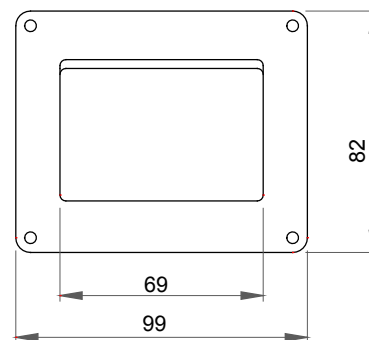

Product Data Sheet

GW27003

27 COMBI-serie

Een volledig, veelzijdig systeem van modulaire containers, perfect geïntegreerd in de SYSTEM huishoudelijke serie en voldoet aan de installatiebehoeften met hoge bescherming van huishoudelijke, commerciële en industriële sectoren. De 27 COMBI serie is beschikbaar in de versie IP40 en in waterdichte versies met beschermingsgraad IP55, IP65 en IP66, aanbevolen voor alle buitentoepassingen onderhevig aan extreme atmosferische omstandigheden.

Omschrijving	3 modules	Kleur	Grijs RAL 7035
Aant. uitbreekopeningen Ø23	3 aan de zijanten / 1 aan de onderkant	Aant. gaten Ø 23 met kabelwartel	1
Soort uitbreekopeningen	Verwijderbaar met gereedschap	IP graad	IP40
Isolatie klasse	II	Mechanische weerstand	IK07
Kenmerken	Halogeenvrij	Dekselschroeven	Corrosiebestendig staal
Koppel schroeven aandraaien	0.8 Newton/Meter	Buitenste afm. LxHxD (mm)	99 x 82 x 55
Gloeidraadtest	650 °C	Thermodruk met kogel	70 °C
Standaard	EN 60670-1	Installatie temperatuur	-25 +60 °C
Electrocod	0212		

DIMENSIONAL

TECHNICAL SYMBOLOGY

IP
IP40

II

IK
IK07

Halogeenvrij

GWT
650 °C

70 °C