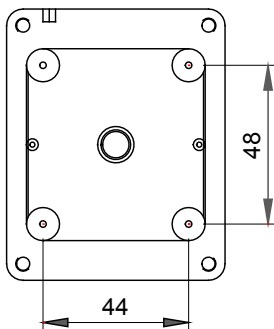

Omschrijving	1 module	Kleur	Grijs RAL 7035
Aant. uitbreekopeningen Ø23	3 aan de zijanten / 1 aan de onderkant	Aant. gaten Ø 23 met kabelwartel	1
Soort uitbreekopeningen	Verwijderbaar met gereedschap	IP graad	IP40
Isolatie klasse	II	Mechanische weerstand	IK07
Kenmerken	Halogeenvrij	Dekselschroeven	Corrosiebestendig staal
Koppel schroeven aandraaien	0.8 Newton/Meter	Buitenste afm. LxHxD (mm)	66 x 82 x 55
Gloeidraadtest	650 °C	Thermodruk met kogel	70 °C
Standaard	EN 60670-1	Installatie temperatuur	-25 +60 °C
Electrocod	0212		

DIMENSIONAL

TECHNICAL SYMBOLOGY

IP
IP40

II

IK
IK07

Halogeenvrij

GWT
650 °C

70 °C