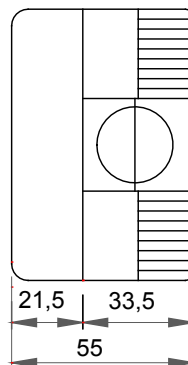

Omschrijving	1 module	Kleur	Grijs RAL 7035
Aant. uitbreekopeningen Ø23	3 aan de zijanten / 1 aan de onderkant	Aant. gaten Ø 23 met kabelwartel	1
Soort uitbreekopeningen	Verwijderbaar met gereedschap	IP graad	IP40
Isolatie klasse	II	Mechanische weerstand	IK07
Kenmerken	Halogeenvrij	Dekselschroeven	Corrosiebestendig staal
Koppel schroeven aandraaien	0.8 Newton/Meter	Buitenste afm. LxHxD (mm)	66 x 82 x 55
Gloeidraadtest	650 °C	Thermodruk met kogel	70 °C
Standaard	EN 60670-1	Installatie temperatuur	-25 +60 °C
Electrocod	0212		

DIMENSIONAL

TECHNICAL SYMBOLOGY

IP
IP40

II

IK
IK07

Halogeenvrij

GWT
650 °C

70 °C