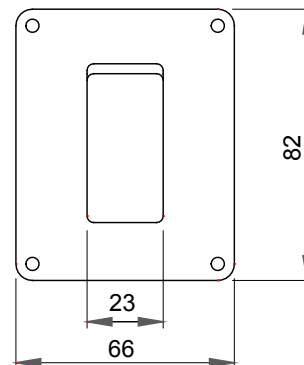

Omschrijving	1 module	Kleur	Grijs RAL 7035
Aant. uitbreekopeningen Ø23	3 aan de zijanten / 1 aan de onderkant	Aant. gaten Ø 23 met kabelwartel	1
Soort uitbreekopeningen	Verwijderbaar met gereedschap	IP graad	IP40
Isolatie klasse	II	Mechanische weerstand	IK07
Kenmerken	Halogeenvrij	Dekselschroeven	Corrosiebestendig staal
Koppel schroeven aandraaien	0.8 Newton/Meter	Buitenste afm. LxHxD (mm)	66 x 82 x 55
Gloeidraadtest	650 °C	Thermodruk met kogel	70 °C
Standaard	EN 60670-1	Installatie temperatuur	-25 +60 °C
Electrocod	0212		

DIMENSIONAL

TECHNICAL SYMBOLOGY

IP
IP40

II

IK
IK07

Halogeenvrij

GWT
650 °C

70 °C