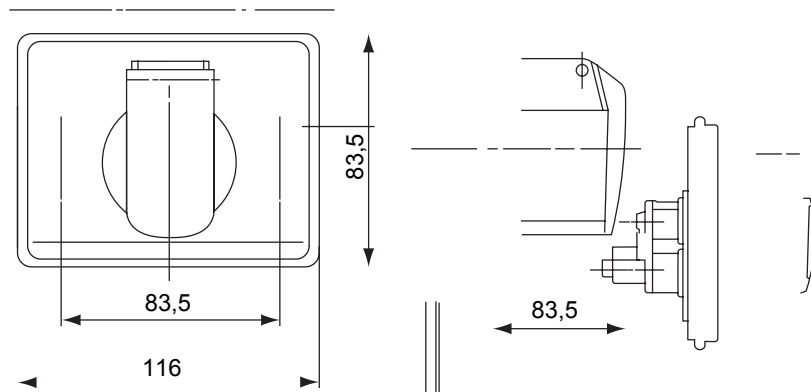

Een volledig, veelzijdig systeem van modulaire containers, perfect geïntegreerd in de SYSTEM huishoudelijke serie en voldoet aan de installatiebehoeften met hoge bescherming van huishoudelijke, commerciële en industriële sectoren. De 27 COMBI serie is beschikbaar in de versie IP40 en in waterdichte versies met beschermingsgraad IP55, IP65 en IP66, aanbevolen voor alle buitentoepassingen onderhevig aan extreme atmosferische omstandigheden.

Kleur	Grijs RAL 7035	IP graad	IP44
Isolatie klasse	II	Buitenste afm. LxHxD (mm)	116 x 90 x 45
Nominale spanning	400V ac	Nominale stroom (A)	16
Aant. polen	3P+E	Referentie h	6
Gloeidraadtest	650 °C	Thermodruk met kogel	70 °C
Standaard	IEC 309	Installatie temperatuur	-25 +60 °C
Electrocod	2210		

DIMENSIONAL

TECHNICAL SYMBOLOGY

IP

IP44

II

GWT

650 °C

70 °C