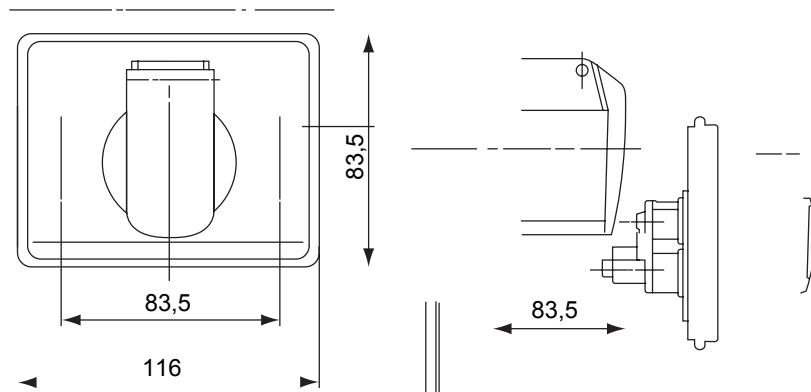

Een volledig, veelzijdig systeem van modulaire containers, perfect geïntegreerd in de SYSTEM huishoudelijke serie en voldoet aan de installatiebehoeften met hoge bescherming van huishoudelijke, commerciële en industriële sectoren. De 27 COMBI serie is beschikbaar in de versie IP40 en in waterdichte versies met beschermingsgraad IP55, IP65 en IP66, aanbevolen voor alle buitentoepassingen onderhevig aan extreme atmosferische omstandigheden.

Kleur	Grijs RAL 7035	IP graad	IP44
Isolatie klasse	II	Buitenste afm. LxHxD (mm)	116 x 90 x 45
Nominale spanning	230 Vac	Nominale stroom (A)	16
Aant. polen	2P+E	Referentie h	6
Gloeidraadtest	650 °C	Thermodruk met kogel	70 °C
Standaard	IEC 309	Installatie temperatuur	-25 +60 °C
Electrocod	2210		

DIMENSIONAL

TECHNICAL SYMBOLOGY

IP

IP44

II

GWT

650 °C

70 °C