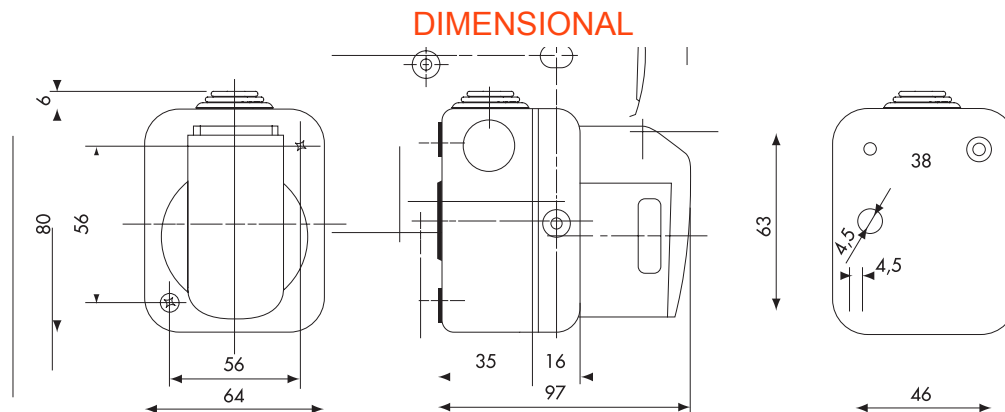

Een volledig, veelzijdig systeem van modulaire containers, perfect geïntegreerd in de SYSTEM huishoudelijke serie en voldoet aan de installatiebehoeften met hoge bescherming van huishoudelijke, commerciële en industriële sectoren. De 27 COMBI serie is beschikbaar in de versie IP40 en in waterdichte versies met beschermingsgraad IP55, IP65 en IP66, aanbevolen voor alle buitentoepassingen onderhevig aan extreme atmosferische omstandigheden.

Kleur	Grijs RAL 7035	Aant. uitbreekopeningen Ø23	1 aan de zijkanten / 1 aan de onderkant
Aant. gaten Ø 23 met kabelwartel	1	Soort uitbreekopeningen	Verwijderbaar met gereedschap
IP graad	IP44	Isolatie klasse	II
Dekselschroeven	Corrosiebestendig staal	Koppel schroeven aandraaien	0.8 Newton/Meter
Buitenste afm. LxHxD (mm)	64 x 80 x 97	Nominale spanning	230 Vac
Nominale stroom (A)	16	Aant. polen	2P+E
Referentie h	6	Gloeidraadtest	650 °C
Thermodruk met kogel	70 °C	Standaard	IEC 309
Installatie temperatuur	-25 +60 °C	Electrocod	2210

TECHNICAL SYMBOLOGY

IP
IP44

GWT
650 °C

STANDARDS/APPROVALS