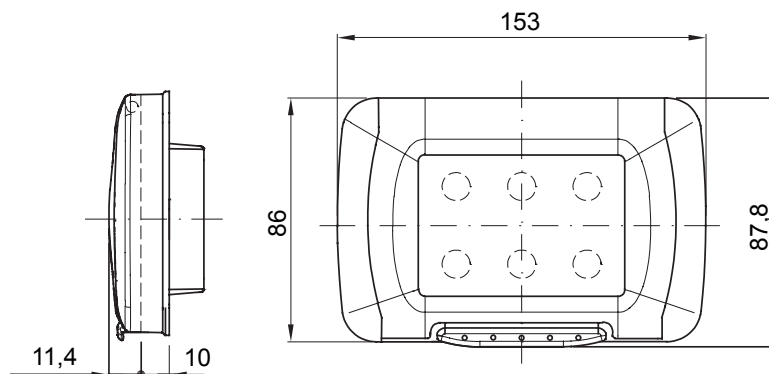

Watertight plates IP55 System range for rectangular (3 and 4 modules) flush mounting boxes. Watertight plates self-supporting for the installation of System range devices. Ergonomic membrane, opening facilitated by a comfortable handle. IP55 degree guaranteed with closed lid and watertight plate mounted on smooth and waterproof walls, without grooves.

Categorie	Systeem-serie	Type	Italiaanse standaard platen
Groep	Waterdichte platen	Omschrijving	4 modules
Kleur plaat	Zwart	Afwerking	Glimmend
Materiaal	Technopolymeer	IP graad	IP55 (met gesloten deksel)
Deksel	Met membraan	Membraankleur	Transparant
Voor inbouw montage doos	Rechthoekig 4 posities	Bevestiging	Met schroef (2 stuks)
Type schroef	6/32 x 18mm	Schroefmateriaal	Gegalvaniseerd staal
Inbegrepen steun	Zelfondersteunend	Pakking	Geëxpandeerd ge vulkaniseerd rubber
Gloeidraadtest	650 °C	Thermodruk met kogel	70 °C
Standaard	EN 60669-1	Bedrijfstemperatuur	-25 +60 °C
UV-bestendigheid	Ja (ISO 4892-2)	Maximale openingshoek van de deksel	100°
Electrocod	0110		

DIMENSIONAL

TECHNICAL SYMBOLOGY

IP

IP55 (met gesloten deksel)

GWT

650 °C

70 °C

-25 +60 °C