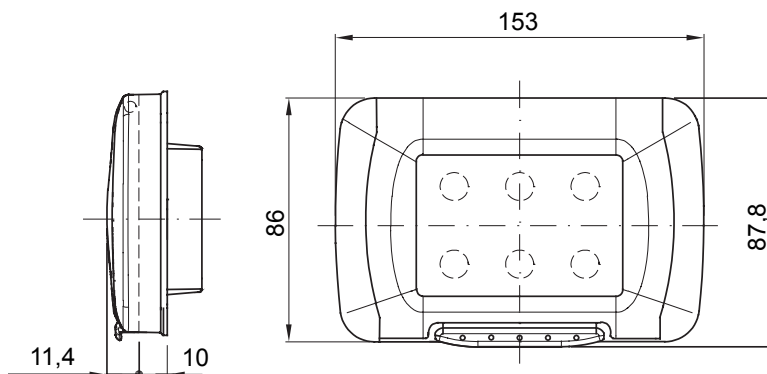

Watertight plates IP55 System range for rectangular (3 and 4 modules) flush mounting boxes. Watertight plates self-supporting for the installation of System range devices. Ergonomic membrane, opening facilitated by a comfortable handle. IP55 degree guaranteed with closed lid and watertight plate mounted on smooth and waterproof walls, without grooves.

Categorie	Systeem-serie	Type	Italiaanse standaard platen
Groep	Waterdichte platen	Omschrijving	4 modules
Kleur plaat	Wolkwit	Afwerking	Glimmend
Materiaal	Technopolymeer	IP graad	IP55 (met gesloten deksel)
Deksel	Met membraan	Membraankleur	Transparant
Voor inbouw montage doos	Rechthoekig 4 posities	Bevestiging	Met schroef (2 stuks)
Type schroef	6/32 x 18mm	Schroefmateriaal	Gegalvaniseerd staal
Inbegrepen steun	Zelfondersteunend	Pakking	Geëxpandeerd ge vulkaniseerd rubber
Gloeidraadtest	650 °C	Thermodruk met kogel	70 °C
Standaard	EN 60669-1	Bedrijfstemperatuur	-25 +60 °C
UV-bestendigheid	Ja (ISO 4892-2)	Maximale openingshoek van de deksel	100°
Electrocod	0110		

DIMENSIONAL

TECHNICAL SYMBOLOGY

IP

IP55 (met gesloten deksel)

GWT

650 °C

70 °C

-25 +60 °C