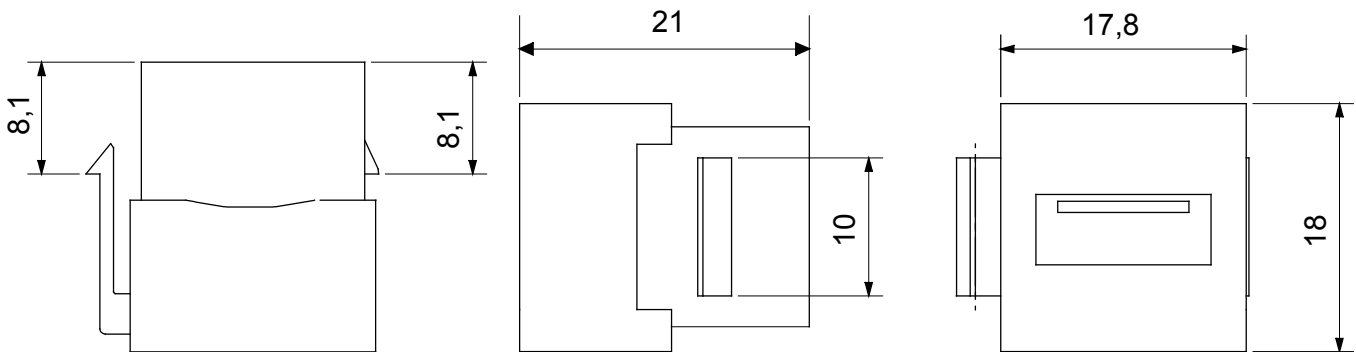

Categorie	Datacontactdoos	Omschrijving	USB-connector
Type	Vrouwelijk/vrouwelijk - A-type	Comptabiliteit	Keystone Jack
Materiaal	Technopolymeer	Electrocod	3722

### DIMENSIONAL