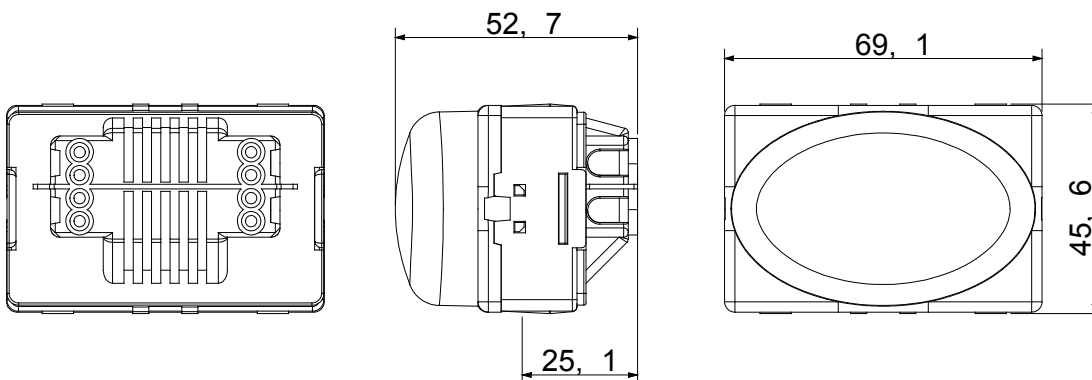

Afscherming kleur	Rood	Bevestiging voor lamp	Cartridgelamp S6x36 mm
Aant. SYSTEEM modules	3	Categorie	Systeem-serie
Type	Indicator	Kleur	Wit
Omschrijving	Uitstekende traplamp	Bedradingsklemmen	Met schroef
Standaard	EN 62094-1		

### DIMENSIONAL