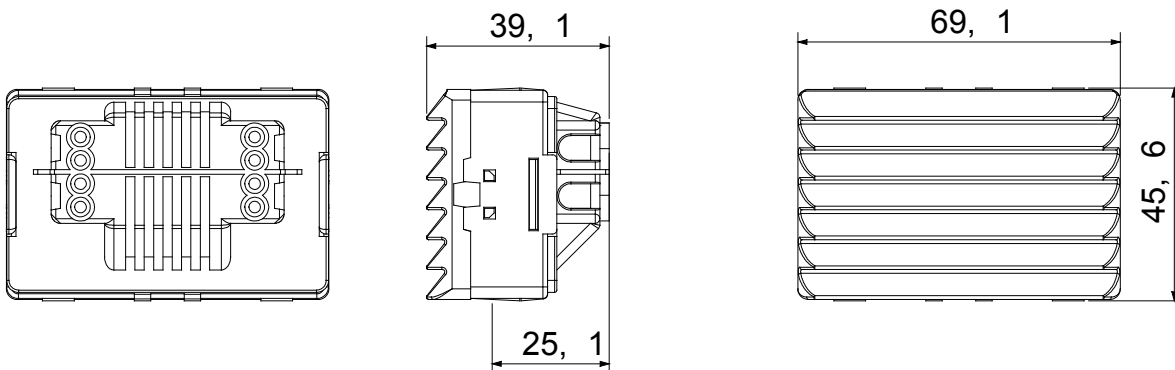

Afscherming kleur	Lichtblauw	Bevestiging voor lamp	Cartridgelamp S6x36 mm
Aant. SYSTEEM modules	3	Categorie	Systeem-serie
Type	Indicator	Kleur	Wit
Omschrijving	Traplamp	Bedradingsklemmen	Met schroef
Standaard	EN 62094-1		

### DIMENSIONAL