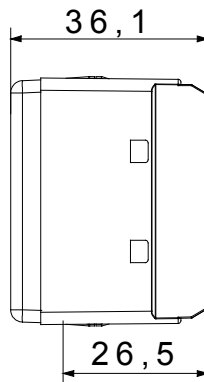

Afscherming type	Vlak	Afscherming kleur	Rood/groen
Lamp voltage	230 Vac	Standaard	EN 62094-1
Kleur	Wit	Aant. SYSTEEM modules	1
Electrocod	0132		

DIMENSIONAL

STANDARDS/APPROVALS