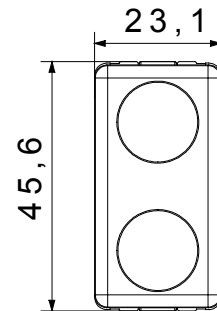

Afscherming type	Vlak	Afscherming kleur	Rood/groen
Lamp voltage	230 Vac	Standaard	EN 62094-1
Kleur	Wit	Aant. SYSTEEM modules	1
Electrocod	0132		

DIMENSIONAL

STANDARDS/APPROVALS