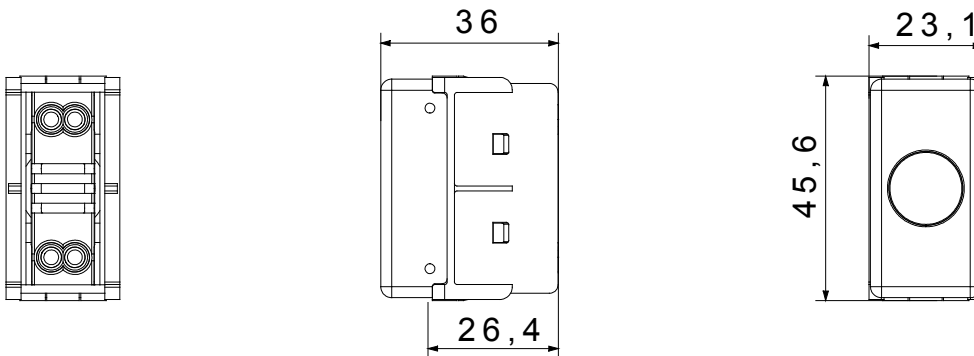

DIMENSIONAL