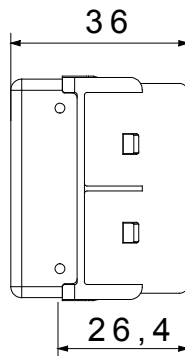

De modulaire apparaten van het systeem maken het mogelijk om een oneindige combinatie van apparaten en platen te creëren, dankzij een compleet assortiment dat alle ontwerp-, functionele en installatiebehoeften dekt. Kleuren en afwerkingen: helder en veelzijdig glanzend wit, en elegant en stijlvol satijnzwart. Ideaal voor inbouwoplossingen (voor rechthoekige of vierkante dozen), opbouwoplossingen en speciale toepassingen. Het assortiment omvat bedieningseenheden, stopcontacten, schakelaars, indicatoren, connectoren en apparaten voor de bediening, veiligheid en het comfort van het huis.

Het materiaal wordt geleverd zonder lamp. Compatibele lamp: Cartridgelamp S6x31mm en S6.3x28mm (max. 2W)

Afscherming type	Vlak	Afscherming kleur	Rood
Afscherming betekenis	Gevaar	Bevestiging voor lamp	Cartridge
Standaard	EN 62094-1	Kleur	Wit
Aant. SYSTEEM modules	1	Materiaal	Technopolymeer
Electrocod	0132		

DIMENSIONAL

STANDARDS/APPROVALS