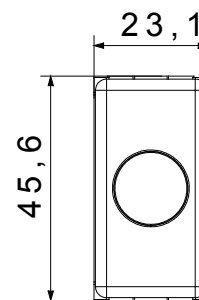

Het materiaal wordt geleverd zonder lamp. Compatibele lamp: Cartridgelamp S6x31mm en S6.3x28mm (max. 2W)

Afscherming type	Vlak	Afscherming kleur	Rood
Afscherming betekenis	Gevaar	Bevestiging voor lamp	Cartridge
Standaard	EN 62094-1	Kleur	Wit
Aant. SYSTEEM modules	1	Materiaal	Technopolymeer
Electrocod	0132		

DIMENSIONAL

STANDARDS/APPROVALS