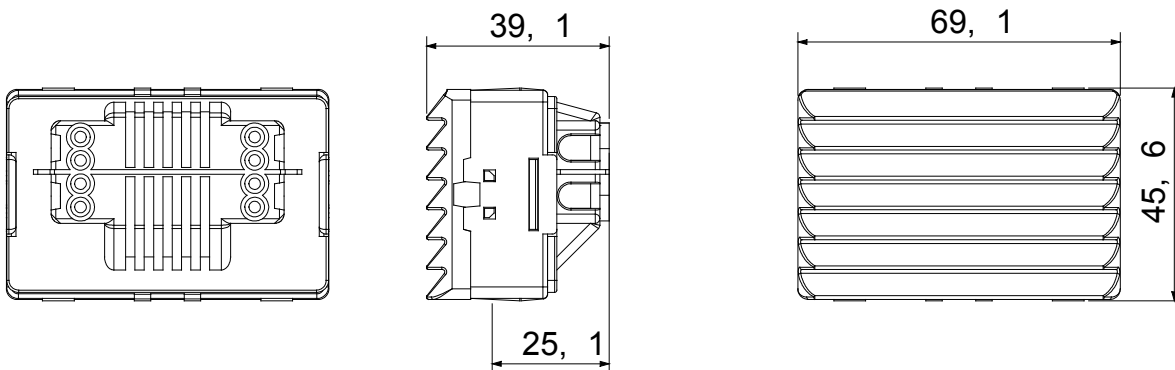

Afscherming kleur	Opaal afscherming	Bevestiging voor lamp	Cartridgelamp S6x36 mm
Aant. SYSTEEM modules	3	Categorie	Systeem-serie
Type	Indicator	Kleur	Wit
Omschrijving	Traplamp	Bedradingsklemmen	Met schroef
Standaard	EN 62094-1		

### DIMENSIONAL