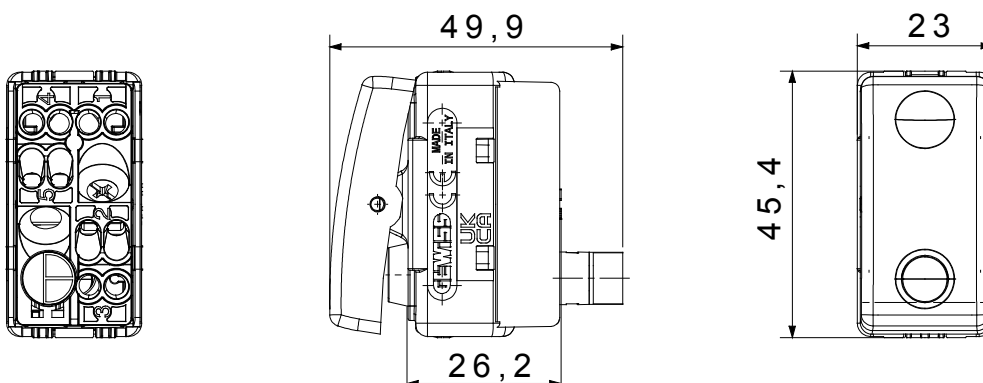

Categorie	Eenwegschakelaar	Drukknop	Met vervangbare neutrale lens
Symbol	-	Kleur	Wit
Omschrijving	1P - 16 AX verlicht	Voltage	250 Vac
Signalerings unit	Miniatuurlamp - fluorescerend - 230 Vac - 0,4 W - Rood	Standaard	EN 60669-1
Weerstand bij testvoltage	2000 V op 50 Hz gedurende 1 minuut	Nominaal vermogen van 230V-ledlampen	200 W
Isolatieweersand	> 5 MOhm	Bedradingsklemmen	Met schroef
Verlengde bedieningsschakelaar (aant. positiewijzigingen)	4000 op In 250 Vac cosφ=0,6	Thermdruk met kogel	125 °C
Gloeidraadtest	850 °C	Klemgrip op kabeltractie	> 50 N
Klem aandraaicapaciteit litzekabel (mm <sup>2</sup> )	min. 0,75 - max. 2x4	Klem aandraaicapaciteit kabel massieve kern (mm <sup>2</sup> )	min. 0,5 - max. 2x2,5
Aant. SYSTEEM modules	1	Materiaal	Technopolymeer
Electrocod	0130		

### DIMENSIONAL