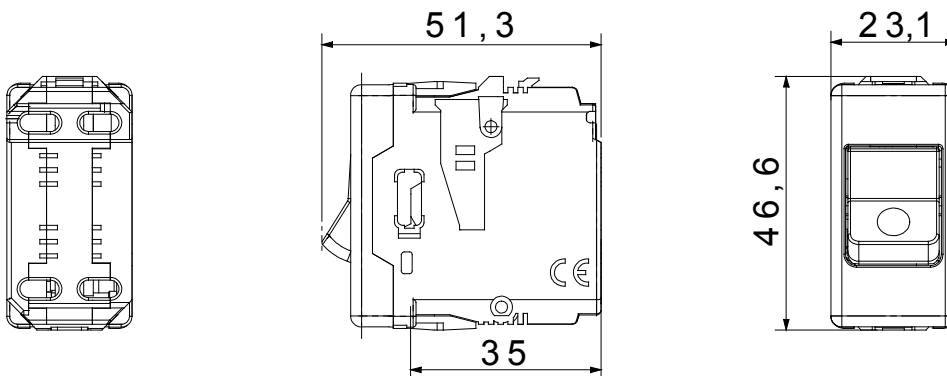

Type	Aardlekschakelaar met overstroombeveiliging voor noodstroomvoorzieningen	Type	Veiligheid
Groep	Bescherming	Omschrijving	Tweepolig (1P+N)
Curve	C	Klasse	-
Voltage	230 V - 50 / 60 Hz	Nominale stroom (A)	16
Breek capaciteit	3 kA	Kleur	Rood
Standaard	EN 60898-1	Aant. SYSTEEM modules	1
Materiaal	Technopolymeer	Electrocod	0131

DIMENSIONAL

STANDARDS/APPROVALS