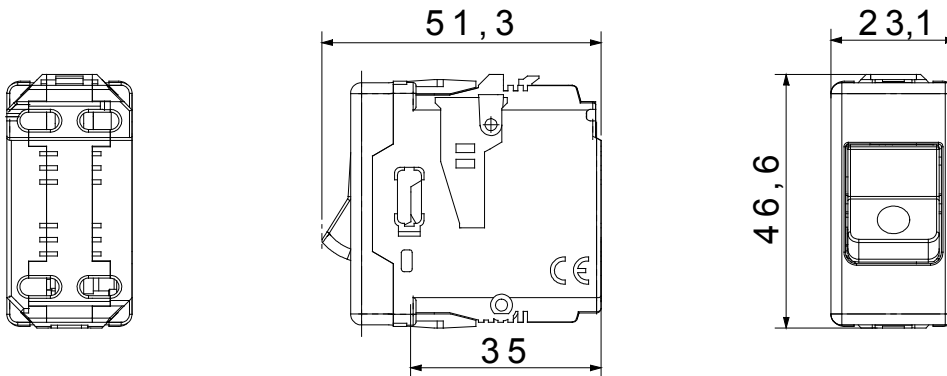

Type	Aardlekschakelaar met overstroombeveiliging voor noodstroomvoorzieningen	Type	Veiligheid
Groep	Bescherming	Omschrijving	Tweepolig (1P+N)
Curve	C	Klasse	-
Voltage	230 V - 50 / 60 Hz	Nominale stroom (A)	10
Breek capaciteit	3 kA	Kleur	Rood
Standaard	EN 60898-1	Aant. SYSTEEM modules	1
Materiaal	Technopolymeer	Electrocod	0131

DIMENSIONAL

STANDARDS/APPROVALS