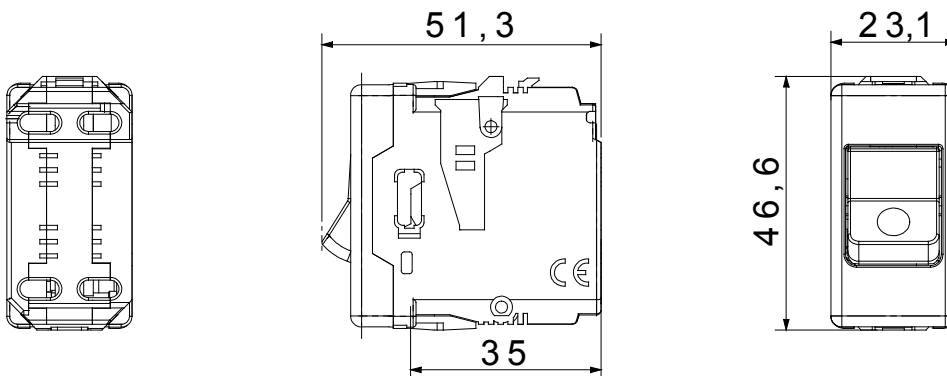

Type	Aardlekschakelaar met overstroombeveiliging voor noodstroomvoorzieningen	Type	Veiligheid
Groep	Bescherming	Omschrijving	Tweepolig (1P+N)
Curve	C	Klasse	-
Voltage	230 V - 50 / 60 Hz	Nominale stroom (A)	6
Breek capaciteit	3 kA	Kleur	Rood
Standaard	EN 60898-1	Aant. SYSTEEM modules	1
Materiaal	Technopolymeer	Electrocod	0131

### DIMENSIONAL