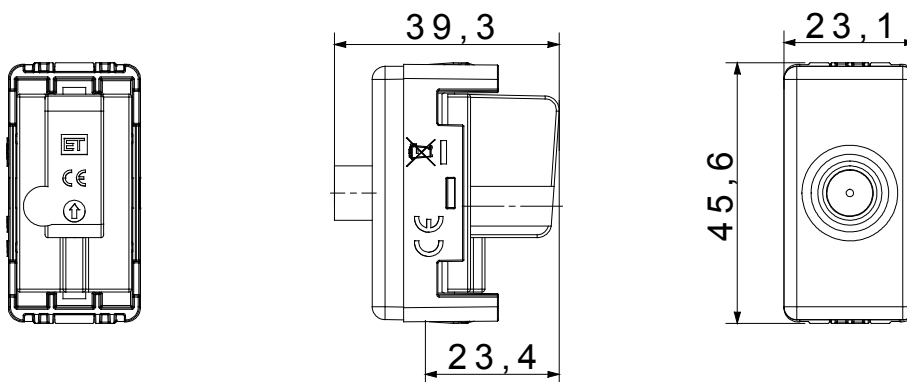

Categorie	TV/SAT wandcontactdoos	Omschrijving	Direct
Type	Met stroomdoorgang	Kleur	Wit
Demping	0 dB	Frequentie	5-2400 MHz
Afscherming	Klasse A	Voor connector type	F-vrouwelijk
Standaard	EN 60728-4; IEC 61169-24	Aant. SYSTEEM modules	1
Kabelbevestiging	Met schroef	Behuizing	Onder druk gegoten zamak metalen behuizing
Materiaal	Technopolymeer	Electrocod	0131

### DIMENSIONAL