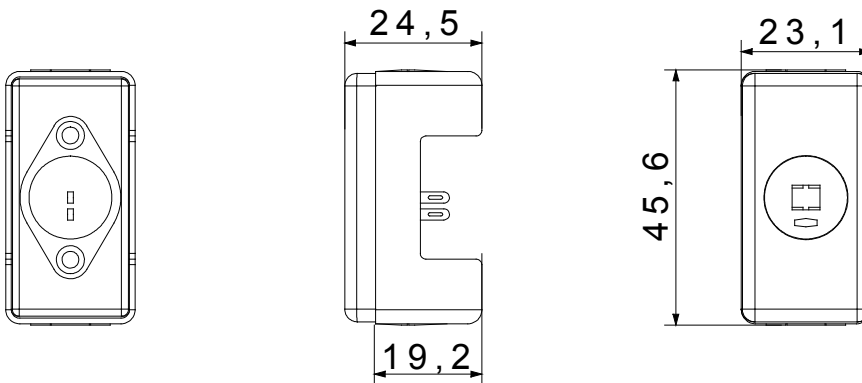

DIMENSIONAL

TECHNICAL SYMBOLOGY

0 °C

STANDARDS/APPROVALS