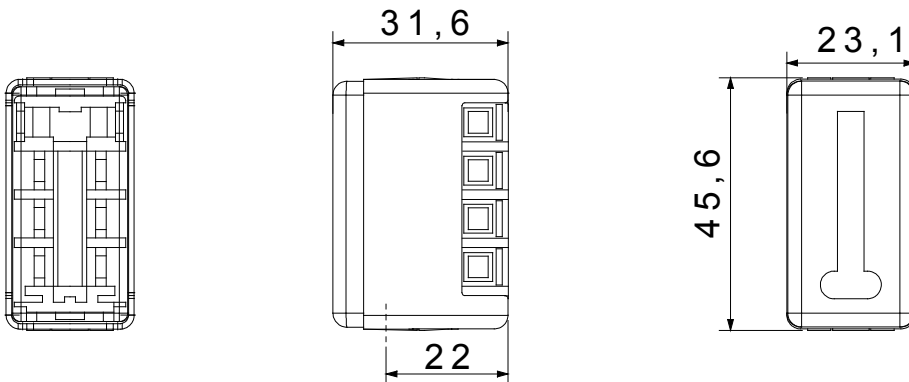

De System modulaire apparaten maken het mogelijk om oneindige combinaties tussen apparaten en platen te creëren, dankzij een complete serie die aan alle design-, functionele en installatievereisten kan voldoen. Kleur en afwerking: glanzend wit, helder en veelzijdig
De serie omvat bedieningen, contactdozen, bescherming, indicatoren, connectors en apparaten voor de bediening, veiligheid en het comfort van uw huis.

Categorie	Gegevens- en audio/video-contactdozen	Omschrijving	Frans 8 contacten
Kleur	Wit	Standaard	Frans
Kabels type	-	Verbinding	Opschroefklem
Aant. SYSTEEM modules	1	Materiaal	Technopolymeer
Electrocod	3722		

DIMENSIONAL

STANDARDS/APPROVALS