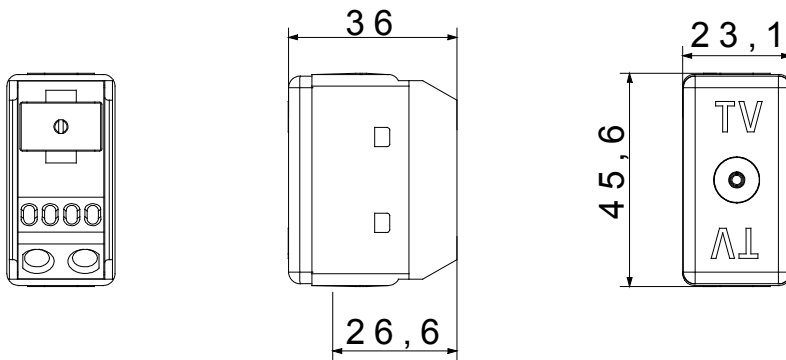

Categorie	TV wandcontactdoos	Omschrijving	Direct
Type	-	Kleur	Wit
Demping	0 dB	Frequentie	40-860 MHz
Afscherming	-	Voor connector type	IEC vrouwelijk Ø 9,5 mm
Standaard	-	Aant. SYSTEEM modules	1
Kabelbevestiging	Met schroef	Behuizing	-
Materiaal	Technopolymeer	Electrocod	0131

DIMENSIONAL

STANDARDS/APPROVALS