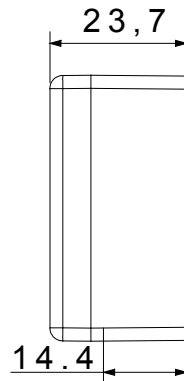

|                       |   |                |                |
|-----------------------|---|----------------|----------------|
| Categorie             | Afdichtmodule met kabeluitvoer                    | Kleur          | Wit            |
| Omschrijving          | 1 module met stopcontact voor kabel Ø 4 en Ø 8 mm | Standaard      | EN 60669-1     |
| Thermodruk met kogel  | 125 °C  | Gloeidraadtest | 850 °C         |
| Aant. SYSTEEM modules | 1   | Materiaal      | Technopolymeer |
| Electrocod            | 0100  |                |                |

#### DIMENSIONAL