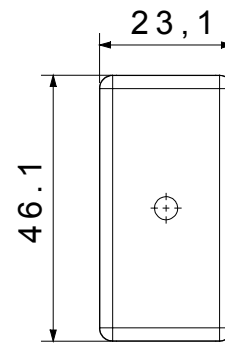

|                       |   |                |                |
|-----------------------|---|----------------|----------------|
| Categorie             | Afdichtmodule met kabeluitvoer                    | Kleur          | Wit            |
| Omschrijving          | 1 module met stopcontact voor kabel Ø 4 en Ø 8 mm | Standaard      | EN 60669-1     |
| Thermodruk met kogel  | 125 °C  | Gloeidraadtest | 850 °C         |
| Aant. SYSTEEM modules | 1   | Materiaal      | Technopolymeer |
| Electrocod            | 0100  |                |                |

#### DIMENSIONAL