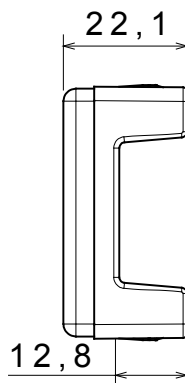

Categorie	Afdichtmodule	Kleur	Wit
Omschrijving	1 module	Standaard	EN 60669-1
Thermodruk met kogel	125 °C	Gloeidraadtest	850 °C
Aant. SYSTEEM modules	1	Materiaal	Technopolymeer
Electrocod	0100		

### DIMENSIONAL