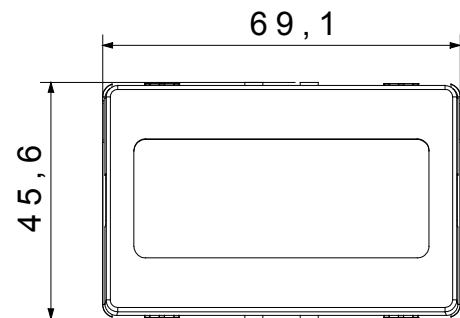

De System modulaire apparaten maken het mogelijk om oneindige combinaties tussen apparaten en platen te creëren, dankzij een complete serie die aan alle design-, functionele en installatievereisten kan voldoen. Kleur en afwerking: glanzend wit, helder en veelzijdig
De serie omvat bedieningen, contactdozen, bescherming, indicatoren, connectors en apparaten voor de bediening, veiligheid en het comfort van uw huis.

Categorie	Drukknop	Type	Naamplaat
Kleur	Wit	Omschrijving	1P NO - 10 A
Voltage	250 Vac	Standaard	EN 60669-1
Weerstand bij testvoltage	2000 V op 50 Hz gedurende 1 minuut	Isolatieweertsand	> 5 MOhm
Bedradingsklemmen	Met schroef	Verlengde bedieningsschakelaar (aant. positiewijzigingen)	10.000 op In 250 Vac cosφ=0,6
Klemgrip op kabeltractie	> 50 N	Klem aandraaicapaciteit litzekabel (mm²)	min. 0,75 - max. 2x4
Klem aandraaicapaciteit kabel massieve kern (mm²)	min. 0,5 - max. 2x2,5	Lamp	Cartridgelamp S6x36 mm
Thermodruk met kogel	125 °C	Lamp voltage	12-24 V ac/dc
Gloeidraadtest	850 °C	Lamp vermogen	2 W
Aant. SYSTEEM modules	3	Materiaal	Technopolymeer
Electrocod	0130		

DIMENSIONAL

TECHNICAL SYMBOLOGY

STANDARDS/APPROVALS