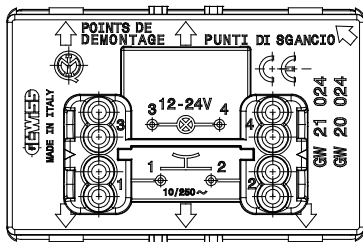

De System modulaire apparaten maken het mogelijk om oneindige combinaties tussen apparaten en platen te creëren, dankzij een complete serie die aan alle design-, functionele en installatievereisten kan voldoen. Kleur en afwerking: glanzend wit, helder en veelzijdig
De serie omvat bedieningen, contactdozen, bescherming, indicatoren, connectors en apparaten voor de bediening, veiligheid en het comfort van uw huis.

Categorie	Drukknop	Type	Naamplaat
Kleur	Wit	Omschrijving	1P NO - 10 A
Voltage	250 Vac	Standaard	EN 60669-1
Weerstand bij testvoltage	2000 V op 50 Hz gedurende 1 minuut	Isolatieweertsand	> 5 MOhm
Bedradingsklemmen	Met schroef	Verlengde bedieningsschakelaar (aant. positiewijzigingen)	10.000 op In 250 Vac cosφ=0,6
Klemgrip op kabeltractie	> 50 N	Klem aandraaicapaciteit litzekabel (mm²)	min. 0,75 - max. 2x4
Klem aandraaicapaciteit kabel massieve kern (mm²)	min. 0,5 - max. 2x2,5	Lamp	Cartridgelamp S6x36 mm
Thermodruk met kogel	125 °C	Lamp voltage	12-24 V ac/dc
Gloeidraadtest	850 °C	Lamp vermogen	2 W
Aant. SYSTEEM modules	3	Materiaal	Technopolymeer
Electrocod	0130		

DIMENSIONAL