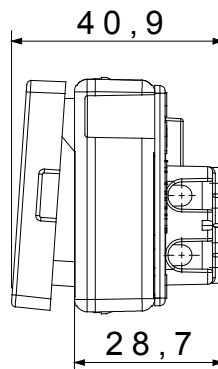

DIMENSIONAL