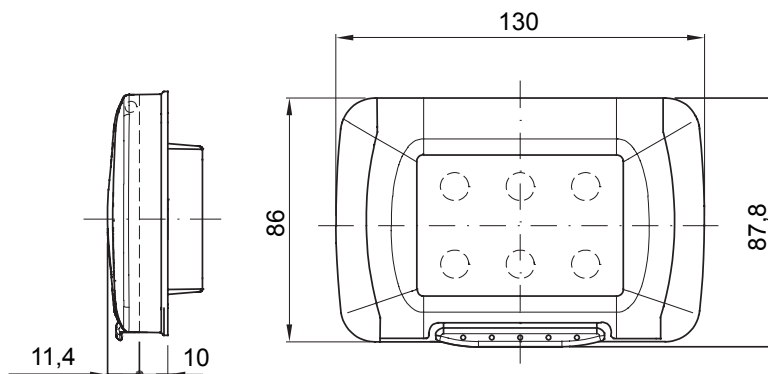

Watertight plates IP55 System range for rectangular (3 and 4 modules) flush mounting boxes. Watertight plates self-supporting for the installation of System range devices. Ergonomic membrane, opening facilitated by a comfortable handle. IP55 degree guaranteed with closed lid and watertight plate mounted on smooth and waterproof walls, without grooves.

Categorie	Systeem-serie	Type	Italiaanse standaard platen
Groep	Waterdichte platen	Omschrijving	3 modules
Kleur plaat	Grijs RAL 7035	Afwerking	Glimmend
Materiaal	Technopolymeer	IP graad	IP55 (met gesloten deksel)
Deksel	Met membraan	Membraankleur	Transparant
Voor inbouw montage doos	Rechthoekig 3 posities	Bevestiging	Met schroef (2 stuks)
Type schroef	6/32 x 18mm	Schroefmateriaal	Gegalvaniseerd staal
Inbegrepen steun	Zelfondersteunend	Pakking	Geëxpandeerd ge vulkaniseerd rubber
Gloeidraadtest	650 °C	Thermodruk met kogel	70 °C
Standaard	EN 60669-1	Bedrijfstemperatuur	-25 +60 °C
UV-bestendigheid	Ja (ISO 4892-2)	Maximale openingshoek van de deksel	100°
Electrocod	0110		

DIMENSIONAL

TECHNICAL SYMBOLOGY

IP

IP55 (met gesloten deksel)

GWT

650 °C

70 °C

-25 +60 °C