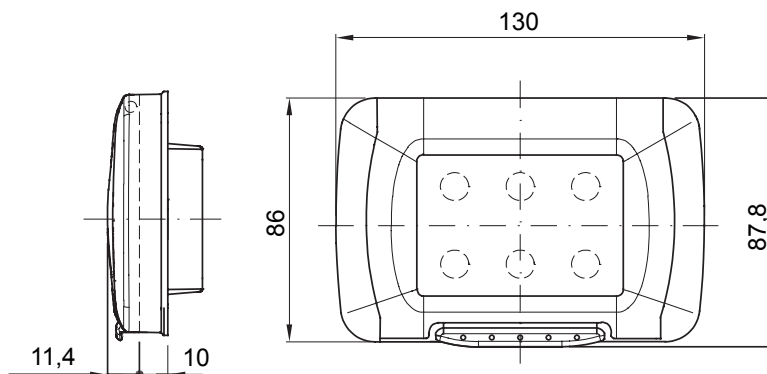

Watertight plates IP55 System range for rectangular (3 and 4 modules) flush mounting boxes. Watertight plates self-supporting for the installation of System range devices. Ergonomic membrane, opening facilitated by a comfortable handle. IP55 degree guaranteed with closed lid and watertight plate mounted on smooth and waterproof walls, without grooves.

Categorie	Systeem-serie	Type	Italiaanse standaard platen
Groep	Waterdichte platen	Omschrijving	3 modules
Kleur plaat	Zwart	Afwerking	Glimmend
Materiaal	Technopolymeer	IP graad	IP55 (met gesloten deksel)
Deksel	Met membraan	Membraankleur	Transparant
Voor inbouw montage doos	Rechthoekig 3 posities	Bevestiging	Met schroef (2 stuks)
Type schroef	6/32 x 18mm	Schroefmateriaal	Gegalvaniseerd staal
Inbegrepen steun	Zelfondersteunend	Pakking	Geëxpandeerd ge vulkaniseerd rubber
Gloeidraadtest	650 °C	Thermodruk met kogel	70 °C
Standaard	EN 60669-1	Bedrijfstemperatuur	-25 +60 °C
UV-bestendigheid	Ja (ISO 4892-2)	Maximale openingshoek van de deksel	100°
Electrocod	0110		

DIMENSIONAL

TECHNICAL SYMBOLOGY

IP

IP55 (met gesloten deksel)

GWT

650 °C

70 °C

-25 +60 °C