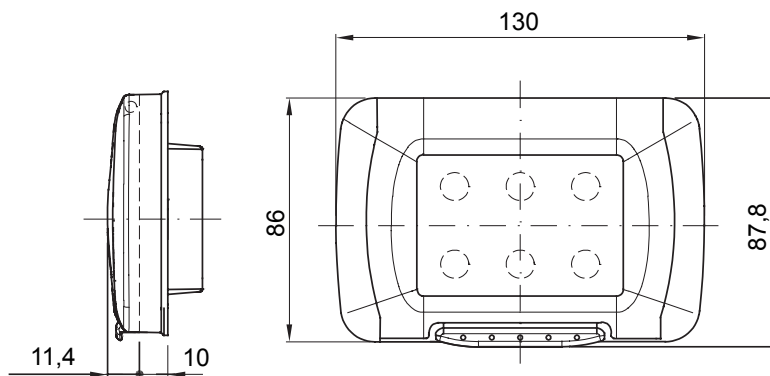

Watertight plates IP55 System range for rectangular (3 and 4 modules) flush mounting boxes. Watertight plates self-supporting for the installation of System range devices. Ergonomic membrane, opening facilitated by a comfortable handle. IP55 degree guaranteed with closed lid and watertight plate mounted on smooth and waterproof walls, without grooves.

Categorie	Systeem-serie	Type	Italiaanse standaard platen
Groep	Waterdichte platen	Omschrijving	3 modules
Kleur plaat	Wolkwit	Afwerking	Glimmend
Materiaal	Technopolymeer	IP graad	IP55 (met gesloten deksel)
Deksel	Met membraan	Membraankleur	Transparant
Voor inbouw montage doos	Rechthoekig 3 posities	Bevestiging	Met schroef (2 stuks)
Type schroef	6/32 x 18mm	Schroefmateriaal	Gegalvaniseerd staal
Inbegrepen steun	Zelfondersteunend	Pakking	Geëxpandeerd ge vulkaniseerd rubber
Gloeidraadtest	650 °C	Thermodruk met kogel	70 °C
Standaard	EN 60669-1	Bedrijfstemperatuur	-25 +60 °C
UV-bestendigheid	Ja (ISO 4892-2)	Maximale openingshoek van de deksel	100°
Electrocod	0110		

### DIMENSIONAL

### TECHNICAL SYMBOLOGY

**IP**

IP55 (met gesloten deksel)

**GWT**

650 °C

70 °C

-25 +60 °C