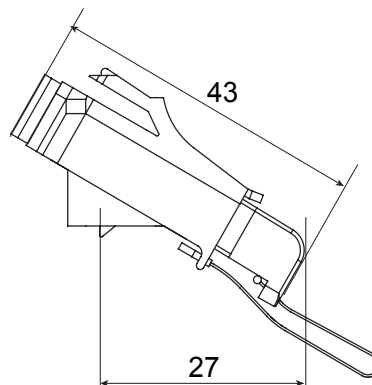

Categorie	Haakse glasvezeladapter	Materiaal	Plastic behuizing met keramische uitlijningshuls
Kleur	Groene RAL 6018	Kenmerken	Simplex, enkelvoudige modus
Voor connectors	SC/APC	Type	Vrouwelijk/vrouwelijk
Comptabiliteit	Keystone Jack	Helling	40°
Geleverde accessoires	Met veiligheidsdop en onmisbaar snoer		

### DIMENSIONAL