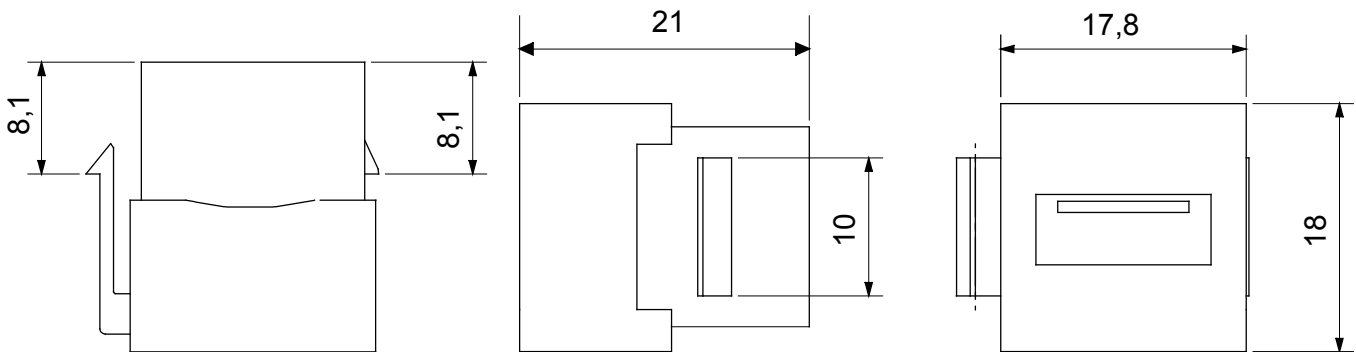

Categorie	Datacontactdoos	Omschrijving	USB-connector
Type	Vrouwelijk/vrouwelijk - A-type	Comptabiliteit	Keystone Jack
Materiaal	Technopolymeer	Electrocod	3722

DIMENSIONAL

STANDARDS/APPROVALS