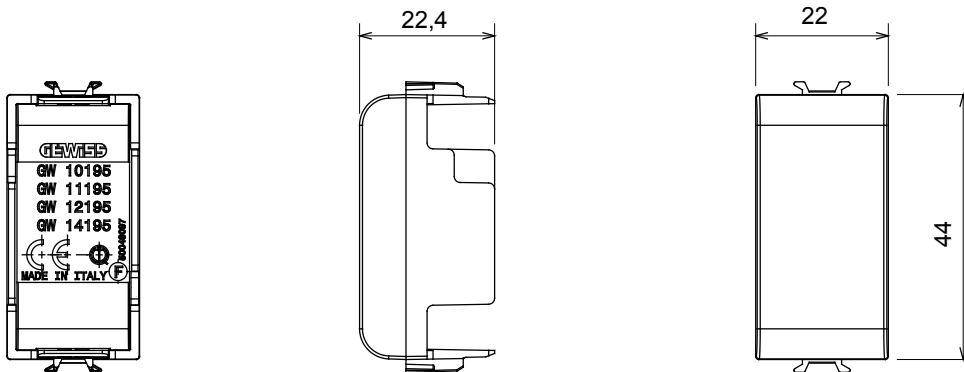

Accessoire voor ChoruSmart verbonden apparaten: stelt u in staat om de uittrekbare apparaten in de steunen te installeren.

Omschrijving	1 module	Categorie	Afdichtmodule
Kleur	Glanzend titanium	Materiaal	Technopolymeer
Symbol	Radiofrequentie	Geschikt voor	Contacten interfaces, Zigbee-aandrijvingen
Thermodruk met kogel	125 °C	Gloeidraadtest	850 °C
Standaard	EN 60669-1	Aant. modules	1
Electrocod	0100		

### DIMENSIONAL