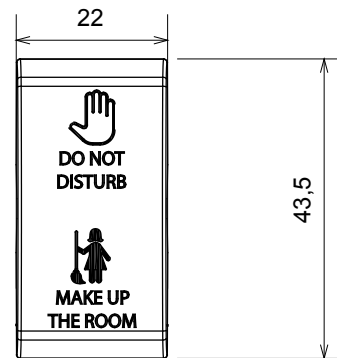

Categorie	Vervangbare drukknop	Drukknop	Neutraal
Symbol	DND+MUR	Kleur	Glanzend titanium
Standaard	EN 60669-1	Thermodruk met kogel	125 °C
Gloeidraadtest	850 °C	Aant. modules	1
Electrocod	140		

DIMENSIONAL